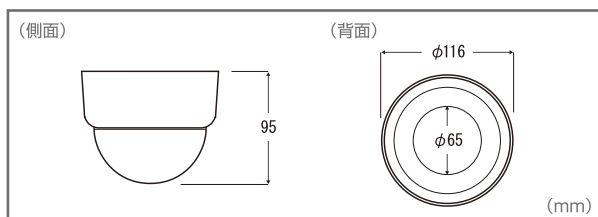

気軽に設置

プライバシーの侵害もないので
どこでも気軽に設置が可能

コストパフォーマンス

費用をかけずに高い防犯効果
を得る事ができます。

取付がラクラク

本製品取付専用
設置板が付属しているため、
簡単に取付できます。

製品仕様

・電源/消費電流	不要
・重量	約 200g
・材質	ABS
・外形寸法	95 (高さ) x 116 (直径)mm

※付属品 : 設置用板x1
※本製品の価格に、取付費・調整費・養生費等は含まれておりません。
※本製品はダミーですので、撮影はできません。

屋内
専用

ダミー

内部詳細

オプション品(別売)

※表示価格は、税抜です。

■壁面設置用ブラケット

STB-016 (ABS樹脂)
希望小売価格: 10,000円