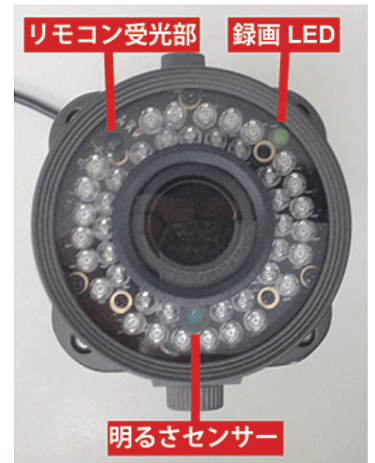

# ITR-HD2200

207万画素 フルHDハイビジョンで記録する  
SDカード録画 一体式 赤外線防雨カメラ

## 製品特長

希望小売価格：オープン価格

- 暗視カメラ内に、SDカード録画装置を内蔵
- SDカード(別売)は、2~256GBまで対応
- 暗間でも最大 20mまで暗視撮影できる 赤外線暗視機能搭載
- 屋外・屋内 両用の防雨性能(IP66)
- カメラ設置時に、映像画角を確認できるアナログ出力端子装備
- 自動での上書き録画
- f = 2.8~12mm VFレンズ搭載で、広角~準望遠まで手動調整可能
- 本製品操作リモコン付属
- 見ただめで録画状態が分かる [録画中LED] を搭載

## 仕様

レンズ	2.8~12mm
コーデック	H.264 AVIファイル
ビデオ	最大録画コマ数
画質	1920x1080@25fps、1280x720@30fps、640x480@30fps
電源	DC12V
録画メディア	SDカード 最大256GB(専用フォーマット)
録画モード	予約/動体検知/手動
撮像素子	1/3インチCMOSセンサー
有効画素数	約210万画素(1944(H)x1092(V))
水平解像度	最大1080p
最低照度	0.05Lux / 0 Lux(赤外線使用時)
S/N比	48dB以上
AGC	設定可
ホワイトバランス	設定可
消費電力	6W
逆光補正	設定可
ガンマ	0.45
LED	ピーク波長
	850nm
	最大照射距離
	約30m
寸法 / 重量	269(W)x93(H)x82(D)mm / 1300g