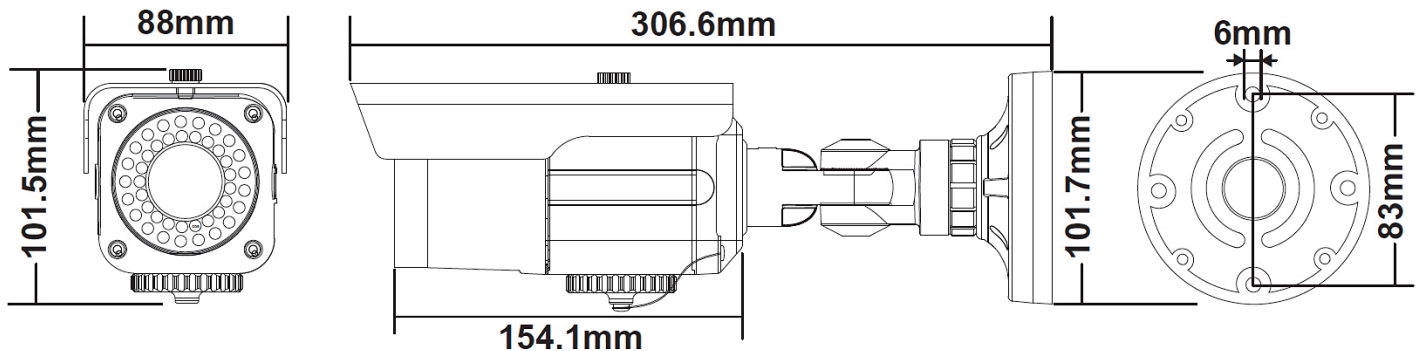

## 製品特長

希望小売価格：オープン価格

- 暗視カメラ内に、SDカード録画装置を内蔵
- SDカード(別売)は、2~256GBまで対応
- 暗間でも最大 20mまで暗視撮影できる 赤外線暗視機能搭載
- 屋外・屋内 両用の防雨性能(IP66)
- カメラ設置時に、映像画角を確認できるアナログ出力端子装備
- 自動での上書き録画
- f = 2.8~12mm VFレンズ搭載で、広角~準望遠まで手動調整可能
- 本製品操作リモコン付属
- 見ただめで録画状態が分かる [録画中LED] を搭載

## 仕様

レンズ	2.8~12mm
コーデック	H.264 AVIファイル
ビデオ	最大録画コマ数
画質	1920x1080@25fps、1280x720@30fps、640x480@30fps
電源	DC12V
録画メディア	SDカード 最大256GB(専用フォーマット)
録画モード	予約/動体検知/手動
撮像素子	1/3インチCMOSセンサー
有効画素数	約210万画素(1944(H)x1092(V))
水平解像度	最大1080p
最低照度	0.05Lux / 0 Lux(赤外線使用時)
S/N比	48dB以上
AGC	設定可
ホワイトバランス	設定可
消費電力	6W
逆光補正	設定可
ガンマ	0.45
LED	ピーク波長
	850nm
	最大照射距離
	約30m
寸法 / 重量	269(W)x93(H)x82(D)mm / 1300g

## 寸法図(外観図)