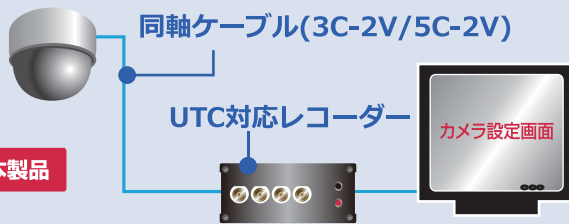

照明が無くても暗視 !!

照明が無い場所では、自動で暗視モードへ切り替わります

昼間

夜間：暗視撮影時

※照明が無い場所を、白黒動画で暗視撮影を行います

便利な同軸通信(UTC)

従来のように、カメラ付近で設定を行わなくてOK!!
通常と同軸配線をすれば、録画機でカメラ設定を行えます

※ご使用の録画機によっては、UTC通信できない場合があります
※同軸ケーブルは、中継端子を使用できません

水平面角図

このカメラは近距離・中距離の撮影に適しています

※ (赤) は赤外線照射範囲 (最大)

●ご検討の前に……

- ※水中や、直接本体に油分・酸・アルカリ溶剤がかかる場所では使用できません
- ※本製品を固定するネジ穴から、水分が流入しないよう設置時加工してください
- ※本製品の各種設定変更は、UTC通信対応のレコーダーのみで行えます
- UTC通信は製品によって合致しない場合もございますので、本製品お求めの前に必ずご購入先へご相談ください。
- ※暗視撮影時、撮影方向に鏡やガラス等の反射物があると、正常な暗視撮影ができません