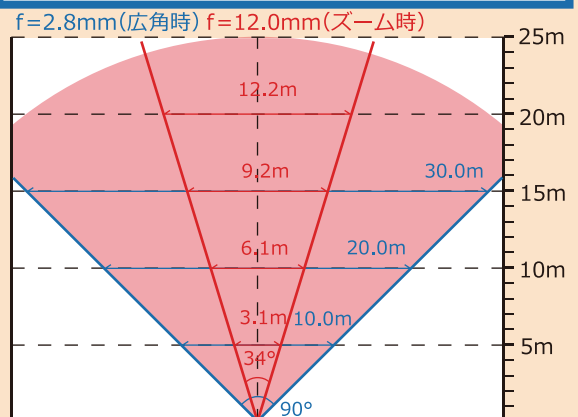

水平面角図

このカメラは近距離・中距離の撮影に適しています

※ (赤) は赤外線照射範囲 (最大)

●ご検討の前に……

- ※水中や、直接本体に油分・酸・アルカリ溶剤がかかる場所では使用できません
- ※本製品を固定するネジ穴から、水分が流入しないよう設置時加工してください
- ※本製品の各種設定変更は、UTC通信対応のレコーダーのみで行えます
- UTC通信は製品によって合致しない場合もございますので、本製品お求めの前に必ずご購入先へご相談ください。
- ※暗視撮影時、撮影方向に鏡やガラス等の反射物があると、正常な暗視撮影ができません