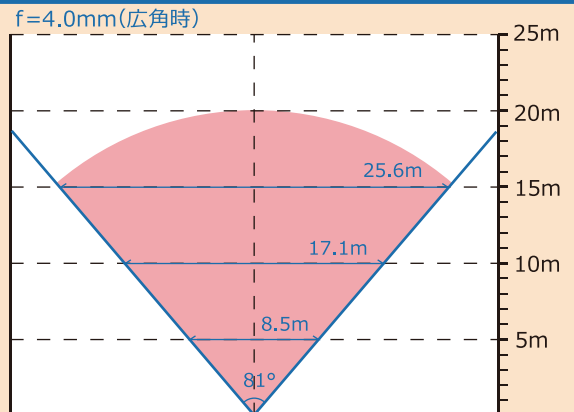

水平面角図

このカメラは近距離・中距離の撮影に適しています

※5M 設定時 ※ (赤外線照射範囲) (最大)

●ご検討の前に

- ※水中や、直接本体に油分・酸・アルカリ溶剤がかかる場所では使用できません
- ※本製品を固定するネジ穴から、水分が流入しないよう設置時加工してください
- ※本製品の各種設定変更は、UTC通信対応のレコーダーのみで行えます
- UTC通信は製品によって合致しない場合もございますので、本製品お求めの前に必ずご購入先へご相談ください。
- ※4メガ・5メガの映像を表示するためには、対応のレコーダーとモニターが別途必要です。