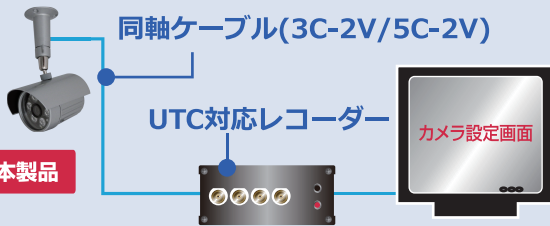

照明が無くても暗視 !!

照明が無い場所では、自動で暗視モードへ切り替わります

昼間

夜間：暗視撮影時

※照明が無い場所を、白黒動画で暗視撮影を行います

便利な同軸通信(UTC)

従来のように、カメラ付近で設定を行わなくてOK!!
通常同軸配線をすれば、録画機でカメラ設定を行えます

※ご使用の録画機によっては、UTC通信できない場合があります
※同軸ケーブルは、中継端子を使用できません