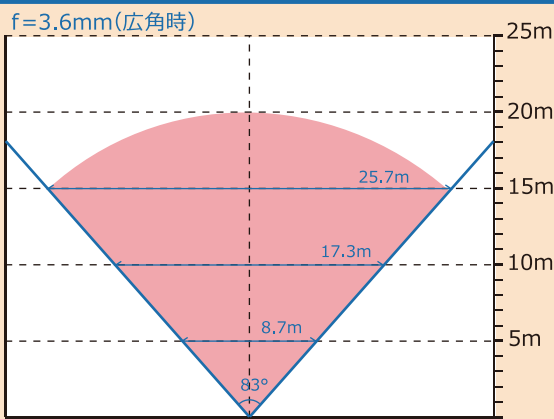

※PoE給電対応ハブ、PoE対応レコーダー、ルーター、LANケーブルは別売です。

承認図

※単位 mm

製品仕様

・イメージセンサー	1/3" CMOS
・総画素数	207万画素 1920(H)×1080(V)
・出力解像度	1080P (1920×1080) / 360P (640×360)
・最低照度	0 LUX (赤外線暗視)
・赤外線照射距離	最大 約 20m
・搭載レンズ	f= 3.6mm メガピクセルボードレンズ
・ネットワーク	イーサネット RJ45
・撮影範囲	水平 約 83°
・DNR	3DNR WDR
・ホワイトバランス	あり
・デイナイト機能	自動 (一定の明るさ以下、白黒映像へ自動切替)
・オーディオ	入力 1 出力 1
・ビットレート	100Kbps ~ 4Mbps
・PoE	対応 IEEE802.3af
・ONVIF	対応
・対応プロトコル	TCP/IP/UDP/DHCP/NTP/RTSP/DDNS/SNMP/FTP
・防水レベル	IP 68
・動作可能温度	-10~50度
・定格電圧	DC12V / PoE
・重量	488 g
・外径寸法	約 79.4 (幅) × 77 (高) × 212.6 (奥行)mm

水平画角図

このカメラは近・中距離の撮影に適しています

※ (赤) は赤外線照射範囲 (最大)

●ご検討の前に

- ※本製品は屋内・屋外用ですが、油分や水蒸気が当たる場所ではご使用できません
- ※本製品の映像は、IPに対応したレコーダーが無いと表示できません
- ※暗視撮影時、撮影方向に鏡やガラス等の反射物があると、正常な暗視撮影ができません
- ※本製品を固定するネジ穴から水分が流入しないよう設置時加工してください