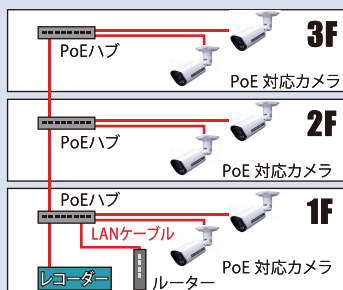

照明が無くても暗視 !!

照明が無い場所では、自動で暗視モードへ切り替わります

昼間

夜間：暗視撮影時

※照明が無い場所を、白黒動画で暗視撮影を行います

PoE 対応

PoE対応のIPカメラだと
PoE給電対応ハブを使う
ことで、配線がスッキリ!
LANケーブル1本で接続
できるので建物内の配線が
シンプルになります。

ネットワークカメラ配線例

※PoE給電対応ハブ、PoE対応レコーダー、ルーター、LANケーブルは別売です。

承認図

※単位 mm

製品仕様

・イメージセンサー	1/3" CMOS
・総画素数	207万画素 1920(H)×1080(V)
・出力解像度	1080P (1920×1080) / 360P (640×360)
・最低照度	0 LUX (赤外線暗視)
・赤外線照射距離	最大 約 20m
・搭載レンズ	f= 3.6mm メガピクセルボードレンズ
・ネットワーク	イーサネット RJ45
・撮影範囲	水平 約 83°
・DNR	3DNR WDR
・ホワイトバランス	あり
・デイナイト機能	自動 (一定の明るさ以下、白黒映像へ自動切替)
・オーディオ	入力 1 出力 1
・ビットレート	100Kbps ~ 4Mbps
・PoE	対応 IEEE802.3af
・ONVIF	対応
・対応プロトコル	TCP/IP/UDP/DHCP/NTP/RTSP/DDNS/SNMP/FTP
・防水レベル	IP 68
・動作可能温度	-10~50度
・定格電圧	DC12V / PoE
・重量	488 g
・外径寸法	約 79.4 (幅) × 77 (高) × 212.6 (奥行)mm

水平画角図

このカメラは近・中距離の撮影に適しています

※ (赤) は赤外線照射範囲 (最大)

●ご検討の前に

- ※本製品は屋内・屋外用ですが、油分や水蒸気が当たる場所ではご使用できません
- ※本製品の映像は、IPに対応したレコーダーが無いと表示できません
- ※暗視撮影時、撮影方向に鏡やガラス等の反射物があると、正常な暗視撮影ができません
- ※本製品を固定するネジ穴から水分が流入しないよう設置時加工してください