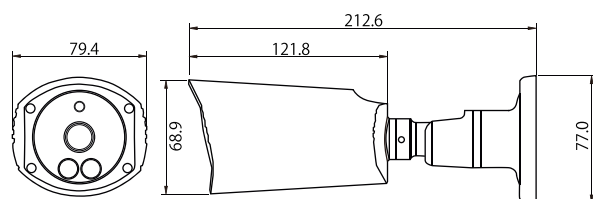

※PoE給電対応ハブ、PoE対応レコーダー、ルーター、LANケーブルは別売です。

承認図

※単位 mm

製品仕様

・イメージセンサー	1/3" CMOS
・総画素数	207万画素 1920(H)×1080(V)
・出力解像度	1080P (1920×1080) / 360P (640×360)
・最低照度	0 LUX (赤外線暗視)
・赤外線照射距離	最大 約 20m
・搭載レンズ	f= 3.6mm メガピクセルボードレンズ
・ネットワーク	イーサネット RJ45
・撮影範囲	水平 約 83°
・DNR	3DNR WDR
・ホワイトバランス	あり
・デイナイト機能	自動 (一定の明るさ以下、白黒映像へ自動切替)
・オーディオ	入力 1 出力 1
・ビットレート	100Kbps ~ 4Mbps
・PoE	対応 IEEE802.3af
・ONVIF	対応
・対応プロトコル	TCP/IP/UDP/DHCP/NTP/RTSP/DDNS/SNMP/FTP
・防水レベル	IP 68
・動作可能温度	-10~50度
・定格電圧	DC12V / PoE
・重量	488 g
・外径寸法	約 79.4 (幅) × 77 (高) × 212.6 (奥行)mm