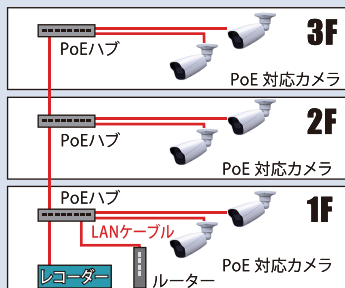

照明が無くても暗視 !!

照明が無い場所では、自動で暗視モードへ切り替わります

昼間

夜間：暗視撮影時

※照明が無い場所を、白黒動画で暗視撮影を行います

PoE 対応

PoE対応のIPカメラだと
PoE給電対応ハブを使う
ことで、配線がスッキリ!
LANケーブル1本で接続
できるので建物内の配線が
シンプルになります。

ネットワークカメラ配線例

※PoE給電対応ハブ、PoE対応レコーダー、ルーター、LANケーブルは別売です。

承認図

※単位 mm

製品仕様

・イメージセンサー	1/2.8" CMOS
・総画素数	207万画素 1920(H)×1080(V)
・出力解像度	1080P(1920×1080) / 720P/D1/CIF/480×240
・最低照度	0 LUX (赤外線暗視)
・赤外線照射距離	最大 約 50m
・搭載レンズ	f= 2.8~12mm メガピクセルVFレンズ
・ネットワーク	イーサネット RJ45
・撮影範囲	水平 約 35~88° 垂直 約 20~57°
・DNR	WDR
・ホワイトバランス	あり
・デイナイト機能	自動 (一定の明るさ以下、白黒映像へ自動切替)
・オーディオ	入力 1
・ビットレート	64Kbps ~ 4Mbps
・PoE	対応 IEEE802.3af
・ONVIF	対応
・対応プロトコル	IPv4/IPv6/UDP/DHCP/NTP/RTSP/DDNS/SMP/FTP他
・防水レベル	IP 67
・動作可能温度	-10~50度
・定格電圧	DC12V / PoE
・重量	650 g
・外径寸法	約 80.5 (幅) × 80.3 (高) × 217.8 (奥行) mm

水平面角図

このカメラは近・中距離の撮影に適しています

※ () は赤外線照射範囲 (最大) ※赤外線照射距離 最大 50m

●ご検討の前に

- ※本製品は屋内・屋外用ですが、油分や水蒸気が当たる場所ではご使用できません
- ※本製品の映像は、IPに対応したレコーダーが無いと表示できません
- ※暗視撮影時、撮影方向に鏡やガラス等の反射物があると、正常な暗視撮影ができません
- ※本製品を固定するネジ穴から水分が流入しないよう設置時加工してください