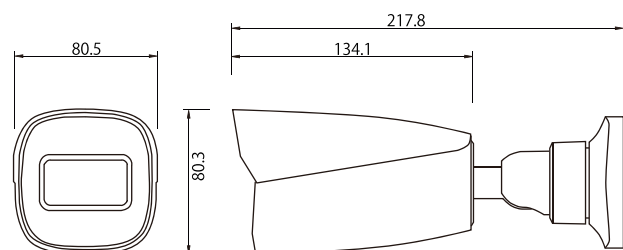

※PoE給電対応ハブ、PoE対応レコーダー、ルーター、LANケーブルは別売です。

承認図

※単位 mm

製品仕様

・イメージセンサー	1/2.8" CMOS
・総画素数	207万画素 1920(H)×1080(V)
・出力解像度	1080P(1920×1080) / 720P/D1/CIF/480×240
・最低照度	0 LUX (赤外線暗視)
・赤外線照射距離	最大 約 50m
・搭載レンズ	f= 2.8~12mm メガピクセルVFレンズ
・ネットワーク	イーサネット RJ45
・撮影範囲	水平 約 35~88° 垂直 約 20~57°
・DNR	WDR
・ホワイトバランス	あり
・デイナイト機能	自動 (一定の明るさ以下、白黒映像へ自動切替)
・オーディオ	入力 1
・ビットレート	64Kbps ~ 4Mbps
・PoE	対応 IEEE802.3af
・ONVIF	対応
・対応プロトコル	IPv4/IPv6/UDP/DHCP/NTP/RTSP/DDNS/SMP/FTP他
・防水レベル	IP 67
・動作可能温度	-10~50度
・定格電圧	DC12V / PoE
・重量	650 g
・外径寸法	約 80.5 (幅) × 80.3 (高) × 217.8 (奥行) mm

水平面角図

このカメラは近・中距離の撮影に適しています

※ () は赤外線照射範囲 (最大) ※赤外線照射距離 最大 50m

●ご検討の前に

- ※本製品は屋内・屋外用ですが、油分や水蒸気が当たる場所ではご使用できません
- ※本製品の映像は、IPに対応したレコーダーが無いと表示できません
- ※暗視撮影時、撮影方向に鏡やガラス等の反射物があると、正常な暗視撮影ができません
- ※本製品を固定するネジ穴から水分が流入しないよう設置時加工してください