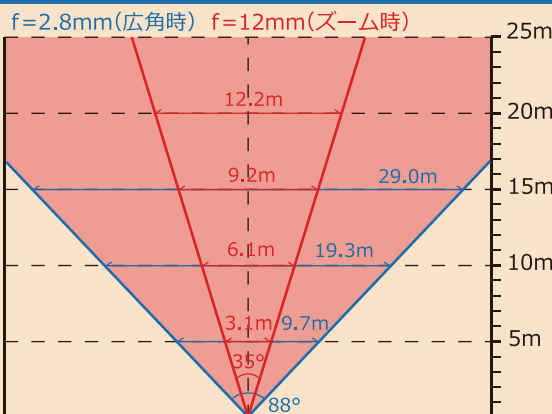

※PoE給電対応ハブ、PoE対応レコーダー、ルーター、LANケーブルは別売です。

承認図

※単位 mm

製品仕様

・イメージセンサー	1/2.8" CMOS
・総画素数	207万画素 1920(H)×1080(V)
・出力解像度	1080P(1920×1080) / 720P/D1/CIF/480×240
・最低照度	0 LUX (赤外線暗視)
・赤外線照射距離	最大 約 50m
・搭載レンズ	f= 2.8~12mm メガピクセルVFレンズ
・ネットワーク	イーサネット RJ45
・撮影範囲	水平 約 35~88° 垂直 約 20~57°
・DNR	WDR
・ホワイトバランス	あり
・デイナイト機能	自動 (一定の明るさ以下、白黒映像へ自動切替)
・オーディオ	入力 1
・ビットレート	64Kbps ~ 4Mbps
・PoE	対応 IEEE802.3af
・ONVIF	対応
・対応プロトコル	IPv4/IPv6/UDP/DHCP/NTP/RTSP/DDNS/SMP/FTP他
・防水レベル	IP 67
・動作可能温度	-10~50度
・定格電圧	DC12V / PoE
・重量	650 g
・外径寸法	約 80.5 (幅) × 80.3 (高) × 217.8 (奥行) mm

水平面角図

このカメラは近・中距離の撮影に適しています

※ () は赤外線照射範囲 (最大) ※赤外線照射距離 最大 50m

●ご検討の前に

- ※本製品は屋内・屋外用ですが、油分や水蒸気が当たる場所ではご使用できません
- ※本製品の映像は、IPに対応したレコーダーが無いと表示できません
- ※暗視撮影時、撮影方向に鏡やガラス等の反射物があると、正常な暗視撮影ができません
- ※本製品を固定するネジ穴から水分が流入しないよう設置時加工してください