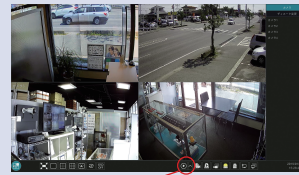

ワンタッチ再生

簡易再生ボタン

画面下に表示される操作メニューの
簡易再生ボタンは5秒前、10秒前
30秒前、1分前、5分前のどれか
を選択して再生ボタンを押すだけで再生！
再生モードでは日時指定はもちろん、
再生ボタンで30秒前や30秒後に
一発らくらく移動。
必要な画像を素早く探せます。

ポート開放不要

従来までのルーター設定(ポート開放)
が一切不要

最新P2Pコネク採用で、ルーターと
LANケーブルを繋ぎ、QRコードを読む
だけのスマート接続が可能に