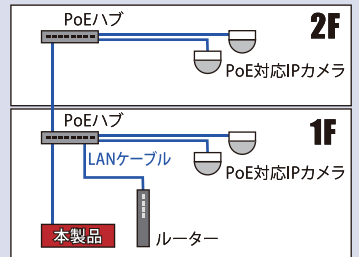

ネットワークレコーダーの配線例

必要録画容量目安

※計算上の値です。使用環境で前後します。

ビットレート / 推奨カメラ	必要録画容量 (単位:GB)				
	1日間	1週間	10日間	30日間	90日間
512 Kbps / HD・アナログ	6	42	60	180	540
768 Kbps	9	63	90	270	810
1 Mbps	12	84	120	360	1,080
1.5 Mbps / フルHD	18	126	180	540	1,620
2 Mbps	23	161	230	690	2,070
3 Mbps / 400万画素	35	245	350	1,050	3,150
4 Mbps / 500万画素	47	329	470	1,410	4,230
6 Mbps	70	490	700	2,100	6,300
8 Mbps	94	658	940	2,820	8,460
10 Mbps	117	819	1,170	3,510	10,530
12 Mbps	141	987	1,410	4,230	12,690

例:400万画素カメラ2台とフルHDカメラ2台を推奨ビットレートで設定
30日間録画したい場合は
(1,050GB×2台)+(540GB×2台)=3,180GB=3.1TB≒4TB
上記計算から4TBのハードディスク容量が必要となります。

製品仕様

・圧縮方式	H.265 / H.264
・録画解像度	8MP / 5MP / 4MP / 3MP / 1080P / 960P / 720P
・録画・再生表示	フル画面・4分割・9分割・16分割
・録画モード	手動 / 自動 (常時録画、スケジュール録画、モーション録画、アラーム録画)
・録画画質	5段階調整 (最高 / 高 / 中 / 低 / 最低)
・HDMI出力	1CH (4K:3840×2160 / 2K:1920×1080 / 1280×1024)
・VGA出力	1CH (1920×1080 / 1280×1024)
・画面表示	入力 : 16 / 出力 : 4
・USBポート	USB2.0×1 (前面:バックアップ用) / USB3.0×1 (背面:マウス接続用)
・音声入出力	1入力 1出力 (RCA)
・Plug & Play	対応
・PoE	対応 IEEE802.3af
・ONVIF	ONVIF ver2.4対応
・ネットワークインターフェイス	RJ-45×1 (10/100M Base-T) IEブラウザ対応
・独立PoEポート	RJ-45×16
・バックアップ	USBフラッシュメモリ (別売) / ネットワーク経由PC側HDD
・ネットワーク接続	TCP/IP, PPPoE, DHCP, DDNS
・電源/重量	AC100V 33W (最大)
・外形寸法	440 (幅) × 70 (高) × 393 (奥) mm
・動作可能温度	約 5 ~ 40℃ (湿度: 10~90%内)

※ご検討の前に....

本製品に接続する防犯・監視カメラについては、事前にお取引先へご相談ください。

録画可能時間は、本製品に接続するカメラ性能、撮影状況・設定等により変動します。
本書記載の録画可能時間は目安であり保証期間ではありません。

本製品内蔵HDDは消耗品です。記録データの補償はございませんので、重要な記録
データは、ご使用者の責においてバックアップを行ってください。
また、ネットワーク接続に関する無償サービスは予告無く停止する場合があります。
本書掲載のHDDレコーダー以外の全製品は別売です。

お問い合わせは...