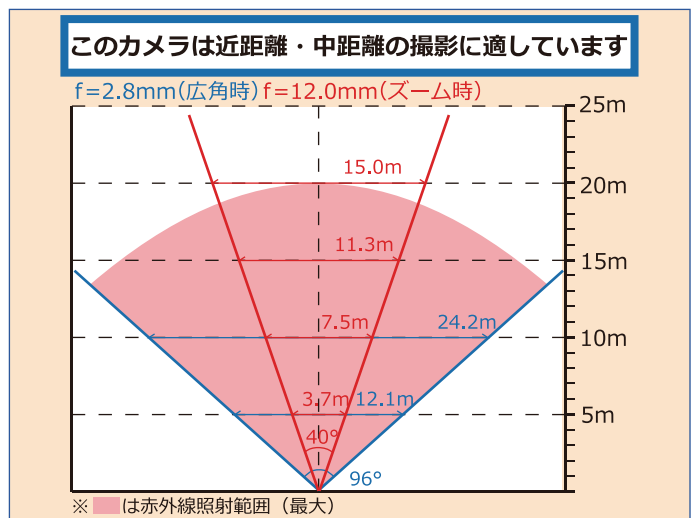

## 製品仕様

・イメージセンサー	1/2.9" GC2053 + FH8536H
・総画素数	210万画素 1920(H)×1080(V)
・出力解像度	AHD2.0 1080P フルHD画質 30fps
・最低照度	0 LUX (赤外線暗視モード時)
・赤外線LED	大型LED 6個 (最大 20m範囲内暗視)
・搭載レンズ	f= 2.8-12mm メガピクセルVFレンズ
・映像出力	BNC×1個
・撮影範囲	水平 40~96° 垂直 20~45°
・デイナイト機能	外部トリガー/自動/カラー/白黒
・WDR機能	あり (設定画面調整可)
・逆光補正	あり (設定画面調整可)
・ゲインコントロール	AGC (設定画面調整可)
・ホワイトバランス	自動 / 手動 (設定画面調整可)
・ノイズリダクション	2D / 3D (設定画面調整可)
・配線延長可能距離	3C-2V時：300mまで / 5C-2V時：500mまで
・動作可能周囲温度	-10℃ ~ +50℃
・外形寸法	約 115 (縦) × 124 (幅) × 300 (奥) mm
・電源	DC12V
・消費電流	約 660mA / 8w
・重量	約 780g

## 水平面角図