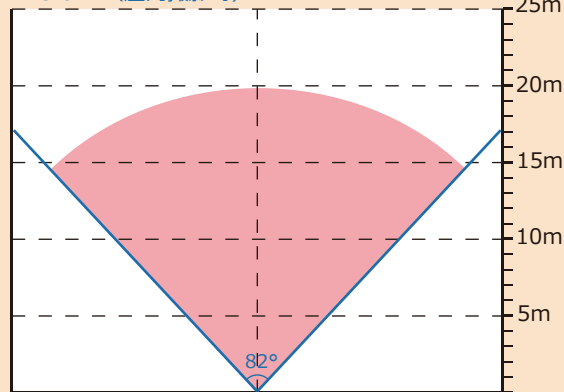

天井面・壁面 どちらでも設置可

本製品一体の取付部は、天井面・壁面のどちらにでも取り付けの事ができます

天井面設置時

壁面設置時

※設置時には被写体から 1m 以上、カメラを離してください

製品仕様

イメージセンサー	1/2.9" 2.2MP CMOS
総画素数	220万画素 1985(H)×1105(V)
出力解像度	AHD2.0/HD-TVI/HD-CVI/ CVBS 切替 30fps
最低照度	0 LUX (カラー固定時:0.01LUX)
赤外線LED	SMD-LED 2個(屋外:最大 15m 屋内:最大 20m)
搭載レンズ	f= 3.6mm メガピクセルレンズ
映像/音声出力	BNCJ×1個 (※重畳)
撮影範囲	水平画角 約 82°
設定操作方法	同軸ケーブルへの重畳(UTC)
集音マイク	内蔵 同軸ケーブルへの重畳(Coax音声 TVI時のみ)
デナイト機能	照度センサ連動 / 自動 / カラー固定 / 白黒固定
逆光補正	あり(BLC/HLC)
デジタルWDR	あり
DNR	あり(2D)
防水レベル	IP67
動作可能温度/湿度	-10~50度 / 10~90% (結露なきこと)
定格電圧	DC12V
消費電力	420mA(最大) 5W (※赤外線LED点灯時)
外径寸法	約 70(縦)× 80(横)× 200(奥行) mm (※真直時)
重量	約 540g

水平画角図

このカメラは近距離・中距離の撮影に適しています

f=3.6mm(屋内撮影時)

※ は赤外線照射範囲 (最大)

●ご検討の前に……

- ※水中や、直接本体に油分・酸・アルカリ溶剤がかかる場所では使用できません
- ※本製品の 音声 / 映像 / UTC通信 を行うためには、HD-TVI 信号に対応し Coax音声機能を搭載した録画機(レコーダー)が必要です
- ※集音マイクは全ての音を拾います 人の声だけを集音する事はできません
- ※暗視撮影時、撮影方向に鏡やガラス等の反射物があると、暗視撮影できません