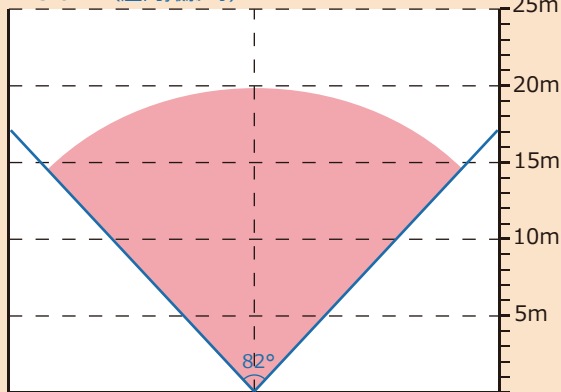

水平画角図

このカメラは近距離・中距離の撮影に適しています

f=3.6mm(屋内撮影時)

※ は赤外線照射範囲 (最大)

●ご検討の前に……

- ※水中や、直接本体に油分・酸・アルカリ溶剤がかかる場所では使用できません
- ※本製品の 音声 / 映像 / UTC通信 を行うためには、HD-TVI 信号に対応し Coax音声機能を搭載した録画機(レコーダー)が必要です
- ※集音マイクは全ての音を拾います 人の声だけを集音する事はできません
- ※暗視撮影時、撮影方向に鏡やガラス等の反射物があると、暗視撮影できません