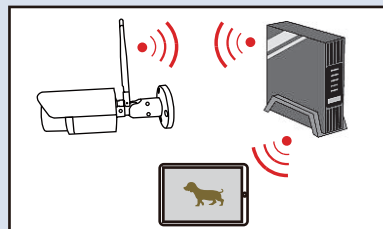

Wi-fi

Full HD  
1080

最新 AI 検知機能

撮影画面内で、人の動きだけを検知できる AI 検知機能を搭載 より精度の高い録画を行え、長期間録画できます

人物の動きを  
キャッチ

※イメージ

照明が無くても暗視 !!

照明が無い場所では、自動で赤外線暗視モードで撮影

昼間

夜間：暗視撮影時

※暗視撮影中は白黒映像になります

スマホで聞いて、話せる

スマホで映像を見ながら音を聞いて、さらに現場へ直接、スマホから呼びかけも行えます

※同時通話はおこなえません

※外出先からカメラに繋ぐ為にはインターネット回線との接続が必要です

ケーブル工事が不要に !!

お使いのルーターと Wi-fi 無線接続 でき、ケーブル配線の工事が不要です

※Wi-fi 対応のルーターが必要です

※LAN ケーブル接続にも対応しています

※電源アダプターとの接続は必要です

製品仕様

工事設計認証取得製品  
219-229007

・イメージセンサー	1/2.7" CMOS 2.2メガピクセル
・映像解像度	1920(H) × 1080(V) 1080P フルHD
・映像圧縮	H.265
・最低照度	0 LUX (赤外線暗視)
・赤外線照射距離	最大 10~15m (設置場所環境による)
・搭載レンズ	f=2.8 mm 広角 (水平 110° / 垂直 55°)
・最大同時接続数	10端末まで (スマートフォン・タブレット)
・LAN端子	イーサネット (10/100Base-T) 、RJ45
・Wi-fi	802.11b/g/n 2.4GHz対応
・対応プロトコル	IPv4 インターネット
・音声通話機能	マイク・スピーカー搭載 (トランシーバー方式)
・時間補正	NTP タイムサーバー接続による定期補正
・デイナイト機能	有 (照度センサーでの自動切替)
・録画方法	人検知 (AI検知) 録画 / 動作検知録画 / 常時録画
・microSDカード	最大 128GB (Class10以上 別売)
・警報機能	検知後、アラーム音 / 犬の咆哮 / 録音音声 発声
・防水レベル	IP 66
・動作可能温度	-20~55度 (湿度10~90%)
・定格電圧	DC12V - 1A
・外径寸法 / 重量	約 68 (高) × 69 (幅) × 203 (奥) mm / 約 560 g

水平面角図

このカメラは近~中距離の撮影に適しています

※ ( ) は赤外線照射範囲 (最大 15m)

●ご検討の前に

- ※本製品は、スマートフォン用無料アプリでのみご使用いただけます
- ※Wifi接続するためには、インターネットにつながっているWi-fi対応ルーターが必要です
- ※暗視撮影時、撮影方向に反射物があると、正常な暗視撮影ができません
- ※本製品設置環境によって、本書記載事項がご使用になれない場合があります