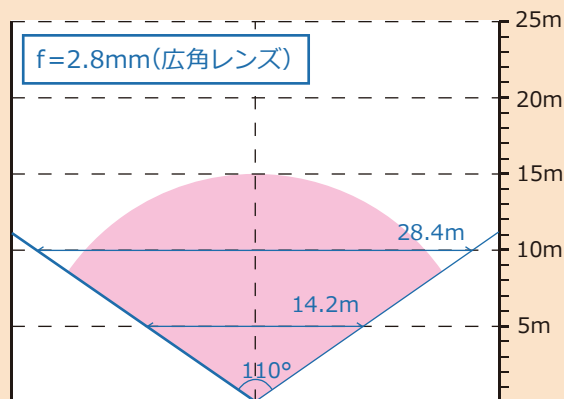

お使いのルーターと Wi-fi 無線接続 でき、ケーブル配線の工事が不要です

※Wi-fi 対応のルーターが必要です

※LAN ケーブル接続にも対応しています

※電源アダプターとの接続は必要です

製品仕様

工事設計認証取得製品  
219-229007

・イメージセンサー	1/2.7" CMOS 2.2メガピクセル
・映像解像度	1920(H) × 1080(V) 1080P フルHD
・映像圧縮	H.265
・最低照度	0 LUX (赤外線暗視)
・赤外線照射距離	最大 10~15m (設置場所環境による)
・搭載レンズ	f=2.8 mm 広角 (水平 110° / 垂直 55°)
・最大同時接続数	10端末まで (スマートフォン・タブレット)
・LAN端子	イーサネット (10/100Base-T) 、RJ45
・Wi-fi	802.11b/g/n 2.4GHz対応
・対応プロトコル	IPv4 インターネット
・音声通話機能	マイク・スピーカー搭載 (トランシーバー方式)
・時間補正	NTP タイムサーバー接続による定期補正
・デイナイト機能	有 (照度センサーでの自動切替)
・録画方法	人検知 (AI検知) 録画 / 動作検知録画 / 常時録画
・microSDカード	最大 128GB (Class10以上 別売)
・警報機能	検知後、アラーム音 / 犬の咆哮 / 録音音声 発声
・防水レベル	IP 66
・動作可能温度	-20~55度 (湿度10~90%)
・定格電圧	DC12V - 1A
・外径寸法 / 重量	約 68 (高) × 69 (幅) × 203 (奥) mm / 約 560 g

水平面角図

このカメラは近~中距離の撮影に適しています

※ ( ) は赤外線照射範囲 (最大 15m)

●ご検討の前に

- ※本製品は、スマートフォン用無料アプリでのみご使用いただけます
- ※Wifi接続するためには、インターネットにつながっているWi-fi対応ルーターが必要です
- ※暗視撮影時、撮影方向に反射物があると、正常な暗視撮影ができません
- ※本製品設置環境によって、本書記載事項がご使用になれない場合があります