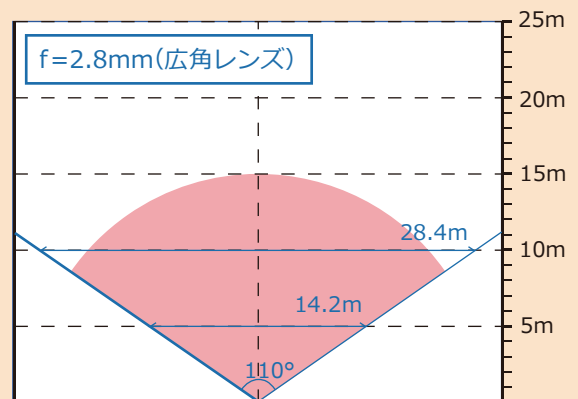

※電源アダプターとの接続は必要です

製品仕様

工事設計認証取得製品  
219-229007

・イメージセンサー	1/2.9" CMOS 5メガピクセル
・映像解像度	2560(H) × 1920(V) 5MP
・映像圧縮	H.265
・最低照度	0 LUX (赤外線暗視)
・赤外線照射距離	最大 10~15m (設置場所環境による)
・搭載レンズ	f=2.8 mm 広角 (水平 110° / 垂直 55°)
・最大同時接続数	10端末まで (スマートフォン・タブレット)
・LAN端子	イーサネット (10/100Base-T)、RJ45
・Wi-fi	802.11b/g/n 2.4GHz対応
・対応プロトコル	IPv4 インターネット
・音声通話機能	マイク・スピーカー搭載 (トランシーバー方式)
・時間補正	NTP タイムサーバー接続による定期補正
・デイナイト機能	有 (照度センサーでの自動切替)
・録画方法	人検知 (AI検知) 録画 / 動作検知録画 / 常時録画
・microSDカード	最大 128GB (Class10以上 別売)
・警報機能	検知後、アラーム音 / 犬の咆哮 / 録音音声 発声
・防水レベル	IP 66
・動作可能温度	-20~55度 (湿度10~90%)
・定格電圧	DC12V - 1A
・外径寸法 / 重量	約 68 (高) × 69 (幅) × 203 (奥) mm / 約 560 g

水平面角図

このカメラは近~中距離の撮影に適しています

※ ( ) は赤外線照射範囲 (最大 15m)

●ご検討の前に

- ※本製品は、スマートフォン用無料アプリでのみご使用いただけます
- ※カメラ映像の録画を行う際には、インターネットにつながっているWi-fi対応ルーターが必要です
- ※暗視撮影時、撮影方向に反射物があると、正常な暗視撮影ができません
- ※設置の環境によって、本書記載事項がご使用にならない場合があります