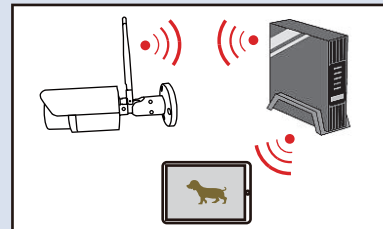

最新 AI 検知機能

撮影画面内で、人の動きだけを検知できる AI 検知機能を搭載 より精度の高い録画を行え、長期間録画できます

※イメージ

照明が無くても暗視 !!

照明が無い場所では、自動で赤外線暗視モードで撮影

昼間

夜間：暗視撮影時

※暗視撮影中は白黒映像になります

スマホで聞いて、話せる

スマホで映像を見ながら音を聞いて、さらに現場へ直接、スマホから呼びかけも行えます

※同時通話はおこなえません

※外出先からカメラに繋ぐ為にはインターネット回線との接続が必要です

ケーブル工事が不要に !!

お使いのルーターと Wi-fi 無線接続 でき、ケーブル配線の工事が不要です

※Wi-fi 対応のルーターが必要です

※LAN ケーブル接続にも対応しています

※電源アダプターとの接続は必要です

製品仕様

工事設計認証取得製品  
219-229007

・イメージセンサー	1/2.9" CMOS 5メガピクセル
・映像解像度	2560(H) × 1920(V) 5MP
・映像圧縮	H.265
・最低照度	0 LUX (赤外線暗視)
・赤外線照射距離	最大 10~15m (設置場所環境による)
・搭載レンズ	f=2.8 mm 広角 (水平 110° / 垂直 55°)
・最大同時接続数	10端末まで (スマートフォン・タブレット)
・LAN端子	イーサネット (10/100Base-T)、RJ45
・Wi-fi	802.11b/g/n 2.4GHz対応
・対応プロトコル	IPv4 インターネット
・音声通話機能	マイク・スピーカー搭載 (トランシーバー方式)
・時間補正	NTP タイムサーバー接続による定期補正
・デイナイト機能	有 (照度センサーでの自動切替)
・録画方法	人検知 (AI検知) 録画 / 動作検知録画 / 常時録画
・microSDカード	最大 128GB (Class10以上 別売)
・警報機能	検知後、アラーム音 / 犬の咆哮 / 録音音声 発声
・防水レベル	IP 66
・動作可能温度	-20~55度 (湿度10~90%)
・定格電圧	DC12V - 1A
・外径寸法 / 重量	約 68 (高) × 69 (幅) × 203 (奥) mm / 約 560 g

水平面角図

このカメラは近~中距離の撮影に適しています

※ ( ) は赤外線照射範囲 (最大 15m)

●ご検討の前に

- ※本製品は、スマートフォン用無料アプリでのみご使用いただけます
- ※カメラ映像の録画を行う際には、インターネットにつながっているWi-fi対応ルーターが必要です
- ※暗視撮影時、撮影方向に反射物があると、正常な暗視撮影ができません
- ※設置の環境によって、本書記載事項がご使用にならない場合があります