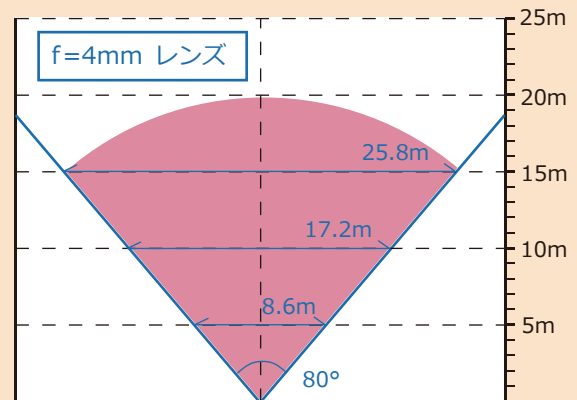

### 水平面角図

このカメラは近・中距離の撮影に適しています

※ ( ) は赤外線照射範囲 (最大 20m)