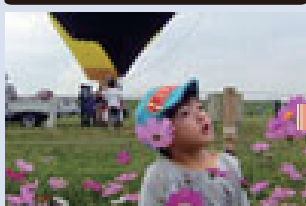

メガピクセル画質

精細さを決める画素が、従来品の4~7倍!!
フルHD画質のクッキリははっきりした撮影を行えます

従来の 27 ~ 52 万画素カメラ

フルハイビジョン

※写真はイメージです