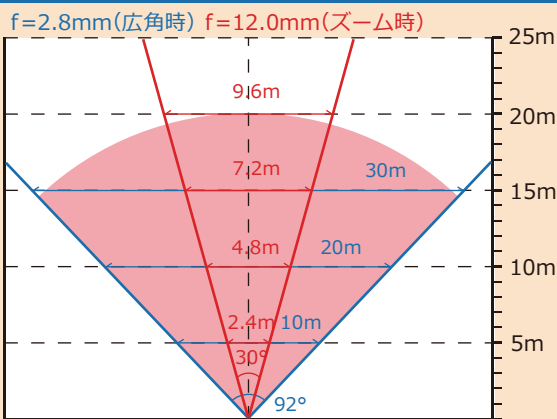

水平面角図

このカメラは近距離・中距離の撮影に適しています

※CVBS 出力時は狭くなります ※ は赤外線照射範囲(最大)

●ご検討の前に……

- ※水中や、直接本体に油分・酸・アルカリ溶剤がかかる場所では使用できません
- ※本製品と UTC通信 を行うためには、フルHD解像度の映像信号を接続でき、UTC通信に対応した録画機が別途必要です
- ※集音マイクは全ての音を拾います 人の声だけを集音する事はできません
- ※暗視撮影時、撮影方向に鏡やガラス等の反射物があると、暗視撮影できません