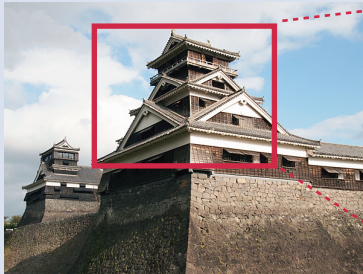

## 見たい所をズームアップ !!

フルHDの超高画質で、さらに強力ズームアップ!! 左右・上下方向にも自在にカメラを動かせる万能カメラ

通常撮影

5倍光学ズーム

20倍光学ズーム

※写真はイメージです。カメラ操作は、専用コントローラー(別売)もしくは、接続したレコーダー機能で行います。