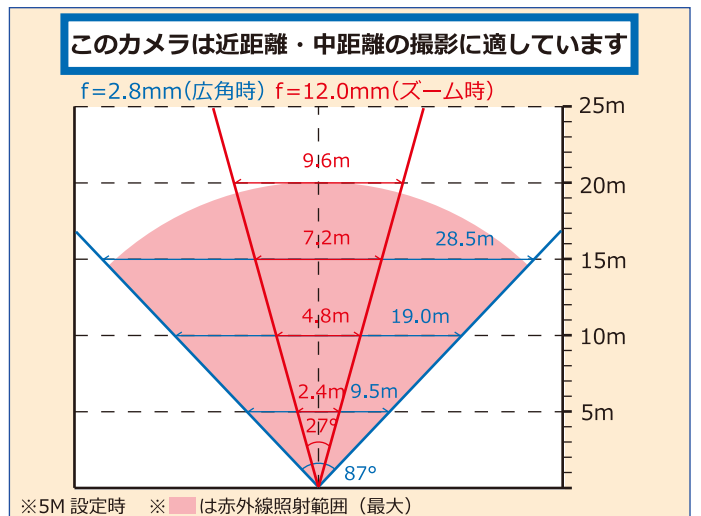

水平画角図

●ご検討の前に

- ※水中や、直接本体に油分・酸・アルカリ溶剤がかかる場所では使用できません
- ※本製品を固定するネジ穴から、水分が流入しないよう設置時加工してください
- ※本製品の各種設定変更は、UTC通信対応のレコーダーのみで行えます
- UTC通信は製品によって合致しない場合もございますので、本製品お求めの前に必ずご購入先へご相談ください。
- ※4メガ・5メガの映像を表示するためには、対応のレコーダーとモニターが別途必要です