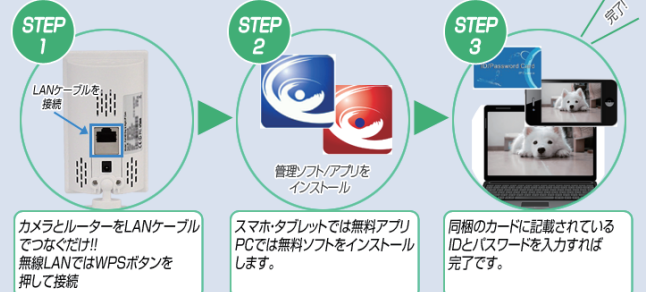

## Youtube ライブ対応

**YouTube**  
ライブ配信ができる

## かんたん設定

クラウド対応型で設置らくらく3ステップの簡単接続

ネットワーク機器の設定は不要。これだけですぐにカメラの映像を見ることができます。