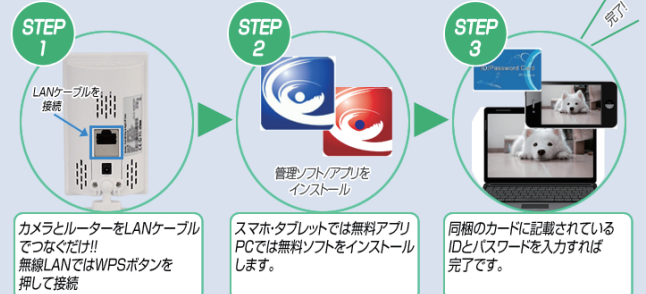

昼間

夜間：暗視撮影時

※照明が無い場所を、白黒動画で暗視撮影を行います

Youtube ライブ対応

YouTube
ライブ配信ができる

Youtubeライブ配信

現在の状況を、24時間365日、不特定多数の人に簡単に伝えることができます。
また、特定の人のみ見ることができる限定公開も簡単にを行うことができます。

かんたん設定

クラウド対応型で設置らくらく3ステップの簡単接続

ネットワーク機器の設定は不要。これだけですぐにカメラの映像を見ることができます。

製品仕様

・イメージセンサー	RGB 1/2.7" 2M CMOS	・マイクロSDカード	対応：~128GBまで Class10以上使用
・総画素数	207万画素 1920(H)×1080(V)	・録画機能	上書き録画機能、動作検知録画、スケジュール録画機能
・フレーム数	最大 30fps	・Wi-Fi / WPS	対応
・最低照度	0 LUX (赤外線暗視モード時)	・帯域幅設定	64k,128k,256k,512k,768k,1M,1.2M,1.5M,2M,3Mbps
・赤外線LED	高輝度LED 1個 (最大 10m範囲内暗視)	・ネットワーク端子	イーサネット10BaseT/100BaseTX,Auto-MDIX,RJ-45
・搭載レンズ	f= 2.8mm メガピクセルレンズ	・同時接続可能人数	最大 8 名 (使用環境等により変動)
・撮影範囲	水平 約113°	・動作可能周囲温度	0℃ ~ +50℃
・パソコン表示解像度	1920×1080、1280×720、640×360	・外形寸法	約 116 (縦) × 57 (幅) × 31 (奥) mm
・モバイル表示解像度	1280×720、640×360	・電源/消費電流	付属専用アダプター (家庭用コンセント対応)
・オーディオ	集音マイク内蔵 / スピーカー内蔵 (0.5W)	・重量	約 126g