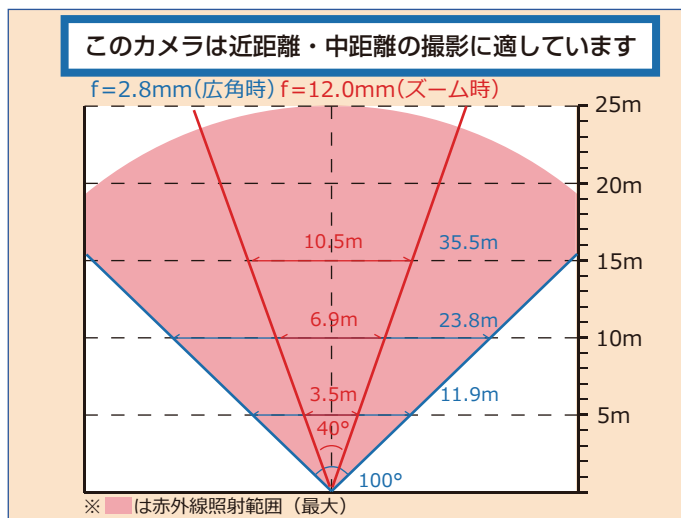

本製品一体の取付部は、天井面・壁面のどちらにでも取り付けの事ができます

天井面設置時

壁面設置時

※設置時には被写体から 1m 以上、カメラを離してください

製品仕様

イメージセンサー	1/2.9" 2.2MP CMOS
総画素数	220万画素 1985(H)×1105(V)
出力解像度	AHD2.0/HD-TVI/HD-CVI/CVBS 切替 30fps
最低照度	0 LUX (カラー固定時:0.1LUX)
赤外線LED	SMD-LED 30個(屋外:最大 25m 屋内:最大 30m)
搭載レンズ	f= 2.8-12mm メガピクセルVFLレンズ
映像出力	BNCJ×1個
撮影範囲	水平画角 約 40~100°
設定操作方法	映像信号用同軸ケーブルへの重畳(UTC)
電子感度アップ	無
デナイト機能	照度センサ連動 / 自動 / カラー固定 / 白黒固定
逆光補正	あり(BLC)
デジタルWDR	あり
DNR	あり(2D/3D)
防水レベル	IP66
動作可能温度/湿度	-10~50度 / 10~90% (結露なきこと)
定格電圧	DC12V
消費電力	420mA(最大) 5W
外径寸法	約 83(縦)×93(横)×280(奥行) mm ※真直時
重量	約 520g

水平面角図

- ご検討の前に……
- ※水中や、直接本体に油分・酸・アルカリ溶剤がかかる場所では使用できません
- ※本製品を固定するネジ穴から、水分が流入しないよう設置時加工してください
- ※本製品の各種設定変更は、UTC通信対応のレコーダーのみで行えます
- UTC通信は製品によって合致しない場合がございますので、本製品お求めの前に必ずご購入先へご相談ください。
- ※暗視撮影時、撮影方向に鏡やガラス等の反射物があると、暗視撮影できません