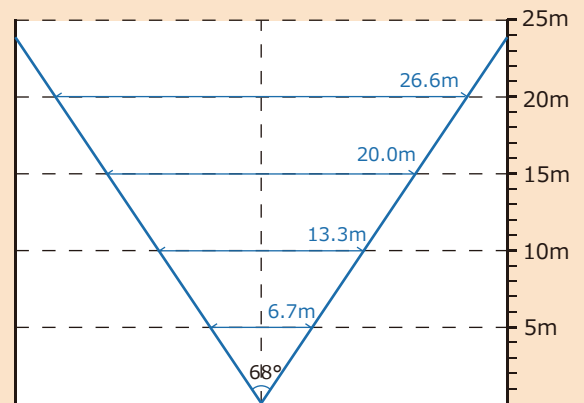

水平画角図

このカメラは近距離・中距離の撮影に適しています

●ご検討の前に……

- ※水中や、直接本体に油分・酸・アルカリ溶剤がかかる場所では使用できません
- ※初回の設置時には、テレビやモニターを(別売)を用いてテスト録画を行い動作確認を行って下さい
- ※乾電池の電力が低下した場合は録画しません。定期的に動作確認してください
- ※本製品は暗視機能がないため照明がない場所ではご使用いただけません
- ※映像や音声を記録するSDカードとの接続相性保証や、録画データの保証や損害賠償補償は行っておりません