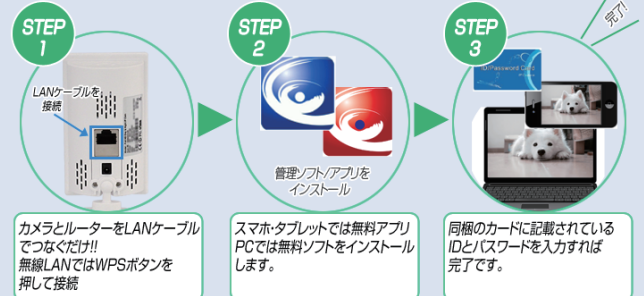

昼間

夜間：暗視撮影時

※照明が無い場所を、白黒動画で暗視撮影を行います

Youtube ライブ対応

YouTube
ライブ配信ができる

Youtubeライブ配信

現在の状況を、24時間365日、不特定多数の人に簡単に伝えることができます。
また、特定の人のみ見ることができる限定公開も簡単にを行うことができます。

かんたん設定

クラウド対応型で設置らくらく3ステップの簡単接続

製品仕様

・イメージセンサー	RGB 1/4" 昼夜対応 CMOSセンサー	・オーディオ	集音マイク内蔵 / スピーカー内蔵 (0.5W)
・総画素数	207万画素 1920(H)×1080(V)	・マイクロSDカード	対応：~128GBまで Class10以上使用
・フレーム数	最大 30fps	・録画機能	上書き録画機能、動作検知録画、スケジュール録画機能
・最低照度	0 LUX (赤外線暗視モード時)	・Wi-Fi / WPS	対応 (ボタンあり)
・赤外線LED	高輝度LED 1個 (最大 10m範囲内暗視)	・帯域幅設定	64k, 128k, 256k, 512k, 768k, 1M, 1.2M, 1.5M, 2M, 3Mbps
・搭載レンズ	f=3.3mm (F2.8) メガピクセルレンズ	・閲覧ソフト	CamView、mCamView、mCamViewHD (無料)
・撮影範囲	水平 約60°	・同時接続可能人数	最大 20名 (帯域幅設定により変動)
・パンチルト可動範囲	左右方向 (340°) 上下方向 (130°)	・動作可能周囲温度	0°C ~ +40°C
・パソコン表示解像度	1920×1080、1280×720、640×360	・外形寸法/重量	約117(縦)×75(幅)×80(奥)mm/約280g
・モバイル表示解像度	1280×720、640×360	・電源	付属専用アダプター (家庭用コンセント対応)