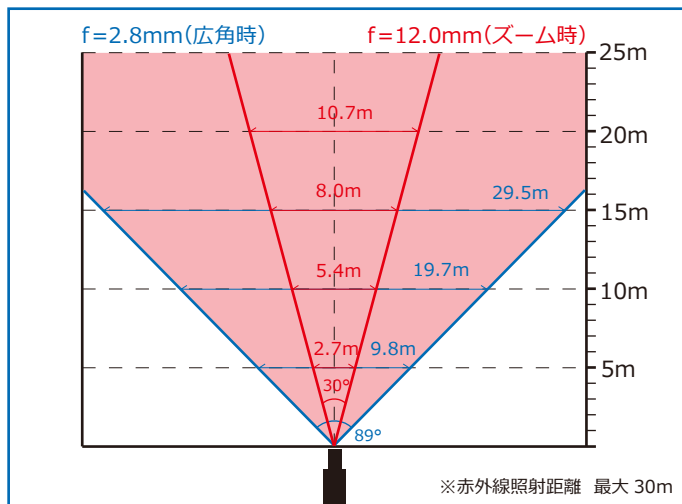

水平画角図

●ご検討の前に……

- ※水中や、直接本体に油分・酸・アルカリ溶剤がかかる場所では使用できません
- ※本製品の 音声 / 映像 / UTC通信 を行うためには、HD-TVI 信号に対応した Coax音声機能を搭載した録画機(レコーダー)が必要です
- ※集音マイクは全ての音を拾います 人の声だけを集音する事はできません
- ※暗視撮影時、撮影方向に鏡やガラス等の反射物があると、暗視撮影できません