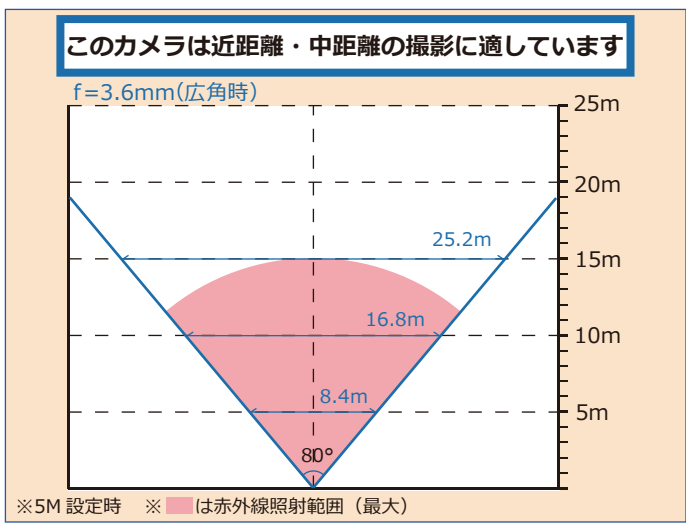

水平画角図

●ご検討の前に……
※水中や、直接本体に油分・酸・アルカリ溶剤がかかる場所では使用できません
※本製品を固定するネジ穴から水分が流入しないよう設置時加工してください
※出力信号切替や各種設定変更はUTC経由での設定画面内からのみ行えます
※UTC通信は製品によって合致しない場合もございますので、本製品お求めの前に必ずご購入先へご相談ください。
※4メガ・5メガの映像を表示する為には、対応のレコーダーとモニターが別途必要です