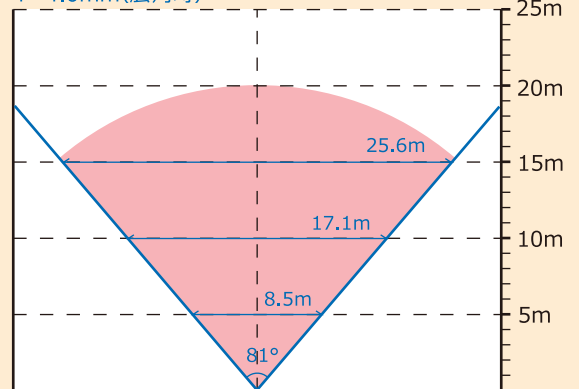

水平面角図

このカメラは近距離・中距離の撮影に適しています

f=4.0mm(広角時)

※5M 設定時 ※ (赤外線照射範囲) (最大)

●ご検討の前に

- ※水中や、直接本体に油分・酸・アルカリ溶剤がかかる場所では使用できません
- ※本製品を固定するネジ穴から、水分が流入しないよう設置時加工してください
- ※本製品の各種設定変更は、UTC通信対応のレコーダーのみで行えます
- UTC通信は製品によって合致しない場合もございますので、本製品お求めの前に必ずご購入先へご相談ください。
- ※4メガ・5メガの映像を表示するためには、対応のレコーダーとモニターが別途必要です。