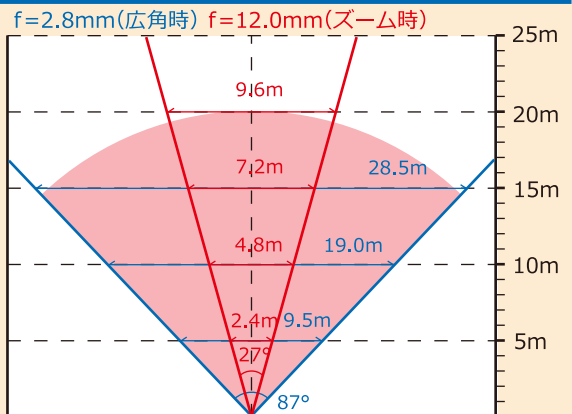

水平画角図

このカメラは近距離・中距離の撮影に適しています

※5M 設定時 ※ (は赤外線照射範囲 (最大))

●ご検討の前に

- ※水中や、直接本体に油分・酸・アルカリ溶剤がかかる場所では使用できません
- ※本製品を固定するネジ穴から、水分が流入しないよう設置時加工してください
- ※本製品の各種設定変更は、UTC通信対応のレコーダーのみで行えます
- UTC通信は製品によって合致しない場合もございますので、本製品お求めの前に必ずご購入先へご相談ください。
- ※4メガ・5メガの映像を表示するためには、対応のレコーダーとモニターが別途必要です