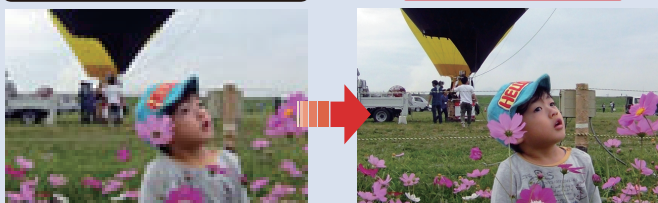

5 MP HD
2K 2560×1920P

RoHS 指令適合

メガピクセル画質

精細さを決める画素が、従来品の10~19倍!!
メガピクセル画質のクッキリ・はっきりした撮影を行えます

従来の 27 ~ 52 万画素カメラ

5メガピクセル

※写真はイメージです。5メガは縦横比の関係上、左右方向へ広がります。

照明が無くても暗視!!