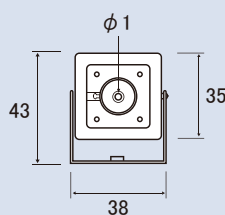

手のひらサイズ

カメラレンズ部

※直径 2mm 程度のレンズ部だけ出せば撮影可能
※照明が無い場所では撮影できません

便利な同軸通信(UTC)

従来のように、カメラ付近で設定を行わなくてOK!!
通常同軸配線をすれば、録画機でカメラ設定を行えます

※ご使用の録画機によっては、UTC通信できない場合があります
※同軸ケーブルは、中継端子を使用できません

承認図

(側面)