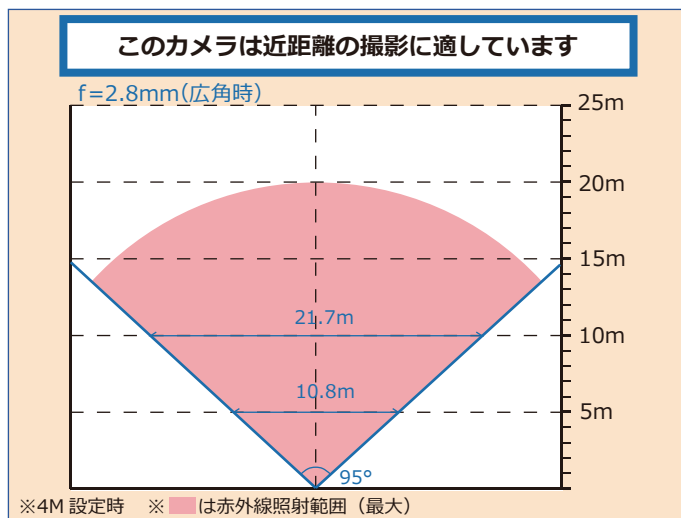

水平面角図

●ご検討の前に……
※水中や、直接本体に油分・酸・アルカリ溶剤がかかる場所では使用できません
※本製品を固定するネジ穴から水分が流入しないよう設置時加工してください
※出力信号切替や各種設定変更はUTC経由での設定画面内からのみ行えます
※UTC通信は製品によって合致しない場合もございますので、本製品お求めの前に必ずご購入先へご相談ください。
※4メガの映像を表示する為には、4メガ以上対応のレコーダーとモニターが別途必要です