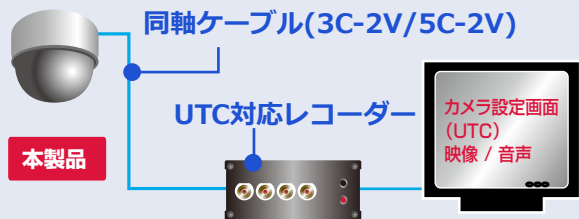

照明が無い場所では、自動で暗視モードへ切り替わります

昼間

夜間：暗視撮影時

※照明が無い場所を、白黒動画で暗視撮影を行います

トリプル同軸通信

同軸ケーブル一本に、UTC制御 / 映像 / 音声信号を重畳します

※ご使用の録画機に、TVI / UTC / Coax音声 対応機能が必要で
※同軸ケーブルを中継・分配端子で繋ぐと、正しく機能できません

天井面・壁面 どちらでも設置可