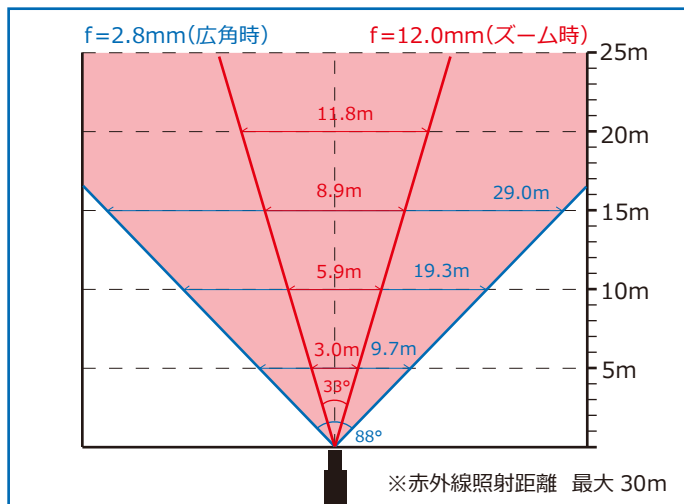

水平画角図

●ご検討の前に……

- ※水中や、直接本体に油分・酸・アルカリ溶剤がかかる場所では使用できません
- ※本製品の 音声 / 映像 / UTC通信 を行うためには、HD-TVI 信号に対応した Coax音声機能を搭載した録画機(レコーダー)が必要です
- ※集音マイクは全ての音を拾います 人の声だけを集音する事はできません
- ※暗視撮影時、撮影方向に鏡やガラス等の反射物があると、暗視撮影できません