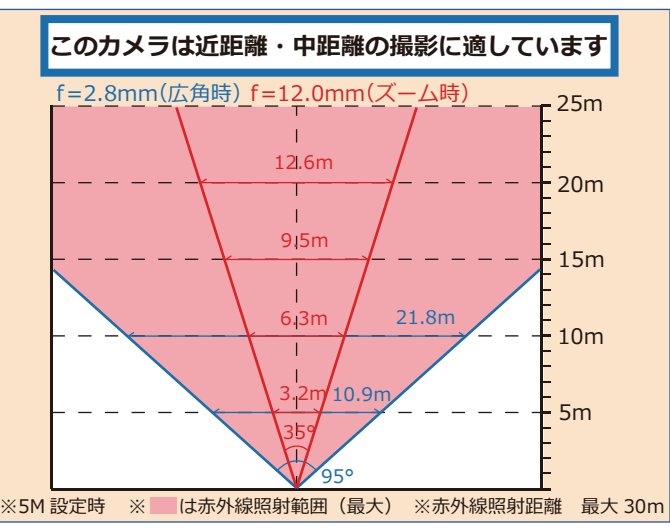

水平面角図

●ご検討の前に……
※水中や、直接本体に油分・酸・アルカリ溶剤がかかる場所では使用できません
※本製品を固定するネジ穴から水分が流入しないよう設置時加工してください
※出力信号切替や各種設定変更はUTC経由での設定画面内からのみ行えます
※UTC通信は製品によって合致しない場合もございますので、本製品お求めの前に必ずご購入先へご相談ください。
※4メガ・5メガの映像を表示する為には、対応のレコーダーとモニターが別途必要です