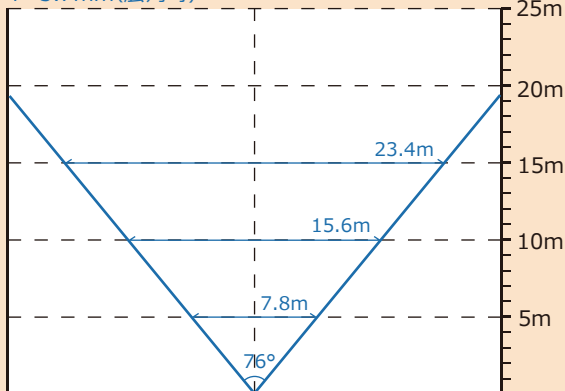

水平面角図

このカメラは近距離・中距離の撮影に適しています

f=3.7mm(広角時)

●ご検討の前に……

※外気が当たる場所、本体に油分・酸・アルカリ溶剤がかかる場所では使用できません
※本製品の映像を表示・録画するには、AHD対応レコーダー（別売）が必要です。
※従来までのアナログカメラをご利用の3C-2V/5C-2Vをご使用頂けます。
延長可能距離は、緊ぎ目の無い配線での実測値です。中継端子などで繋いだ同軸ケーブルをご使用時には、延長可能距離が短くなる場合があります。
※本製品は照明が無い場所では撮影できません。また、油分が飛ぶ場所や湿度が高い場所は故障の原因となりますのでご注意ください。