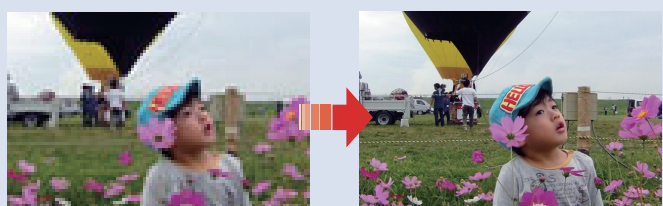

5メガピクセル画質

精細さを決める画素が、従来アナログカメラの約10~18倍!!
メガピクセルのクッキリははっきりした撮影を行えます

従来の27~52万画素カメラ

5メガピクセル

※写真はイメージです。5メガは縦横比の関係上、左右方向へ広がります