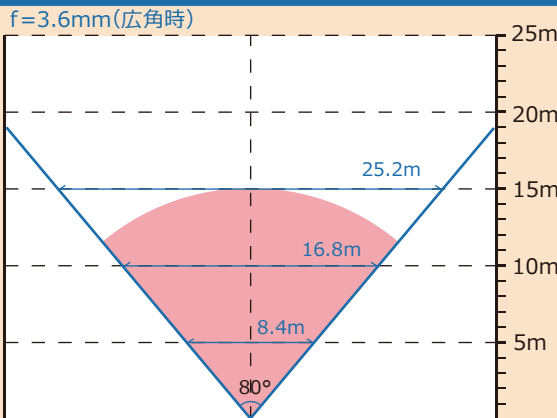

水平画角図

このカメラは近距離・中距離の撮影に適しています

※5M 設定時 ※ (は赤外線照射範囲 (最大))

●ご検討の前に

- ※水中や、直接本体に油分・酸・アルカリ溶剤がかかる場所では使用できません
- ※本製品を固定するネジ穴から、水分が流入しないよう設置時加工してください
- ※本製品の各種設定変更は、UTC通信対応のレコーダーのみで行えます
- UTC通信は製品によって合致しない場合もございますので、本製品お求めの前に必ずご購入先へご相談ください。
- ※4メガ・5メガの映像を表示するためには、対応のレコーダーとモニターが別途必要です。