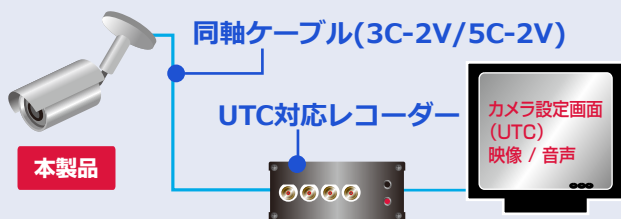

照明が無くても暗視!!

照明が無い場所では、自動で暗視モードへ切り替わります

昼間

夜間：暗視撮影時

※照明が無い場所を、白黒動画で暗視撮影を行います

UTC 同軸通信

同軸ケーブル一本に、UTC制御信号 / 映像信号 / を重畳
カメラ映像を見ながら、ズーム・ワイド操作を行えます

※ご使用のレコーダーに、UTC同軸通信対応機能が
必要です ※UTCには相性があります。(HD-TVI でのご使用推奨)