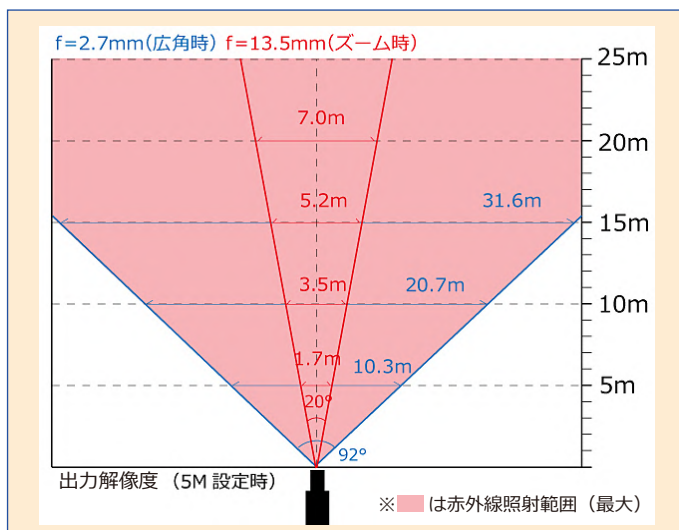

水平面角図

●ご検討の前に……

- ※水中や、直接本体に油分・酸・アルカリ溶剤がかかる場所では使用できません
- ※本製品の 映像表示 / UTC通信 を行うためには、HD-TVI 信号に対応し UTC通信機能を搭載した録画機(レコーダー)が別途必要です
- ※塩害 / 重塩害 対応仕様ではありません
- ※暗視撮影時、撮影方向に鏡やガラス等の反射物があると、暗視撮影できません