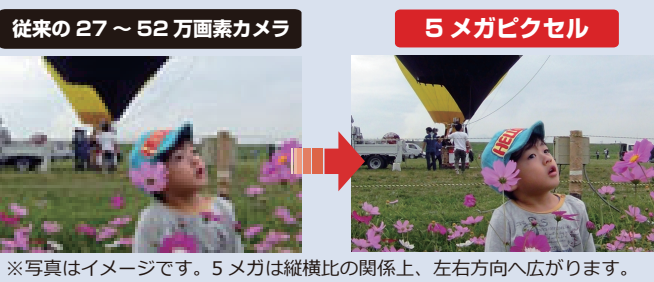

メガピクセル画質

精細さを決める画素が、従来品の9~18倍!!
メガピクセル画質のクッキリ・はっきりした撮影を行えます