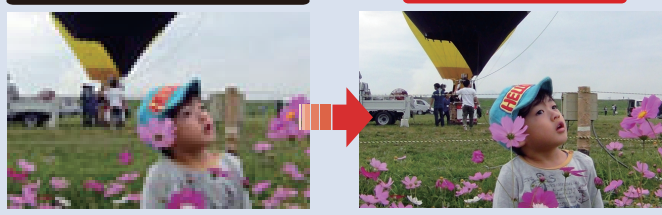

5 MP HD
2K 2560×1920P

RoHS
指令適合

メガピクセル画質

精細さを決める画素が、従来品の10～19倍!!
メガピクセル画質のクッキリ・はっきりした撮影を行えます

従来の 27～52 万画素カメラ

5メガピクセル

※写真はイメージです。5メガは縦横比の関係上、左右方向へ広がります。

照明が無くても暗視 !!