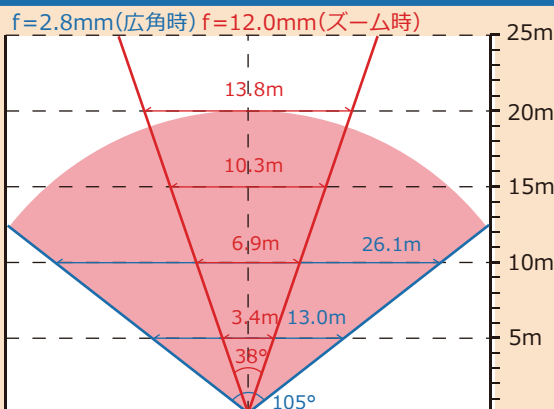

水平画角図

このカメラは近距離・中距離の撮影に適しています

※5M 設定時 ※ (赤外線照射範囲) (最大)

●ご検討の前に

- ※水中や、直接本体に油分・酸・アルカリ溶剤が掛かる場所では使用できません
- ※直接雨が掛かる場所への設置は避けてください。本製品を固定するネジ穴から、水分が流入しないよう設置時加工してください
- ※本製品の各種設定変更は、UTC通信対応のレコーダーのみで行えます
- ※UTC通信は製品によって合致しない場合もございますので、本製品お求めの前に必ずご購入先へご相談ください。
- ※4.5メガの映像を表示するには、対応のレコーダーとモニターが別途必要です