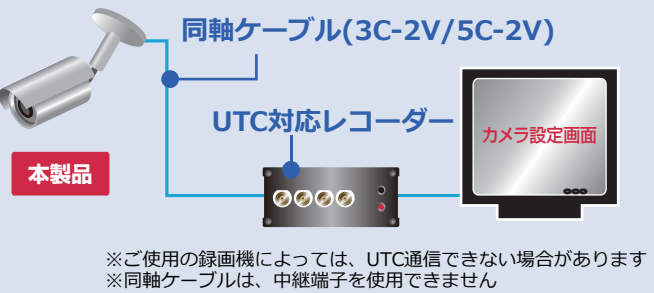

5 MP HD
2K 2560×1920P

RoHS
指令適合

メガピクセル画質

精細さを決める画素が、従来品の9~18倍!!
メガピクセル画質のクッキリ・はっきりした撮影を行えます

照明が無くても暗視 !!

照明が無い場所では、**自動で暗視モード**へ切り替わります

便利な同軸通信(UTC)

従来のように、カメラ付近で設定を行わなくてOK!!
通常同軸配線をすれば、**録画機でカメラ設定**を行えます