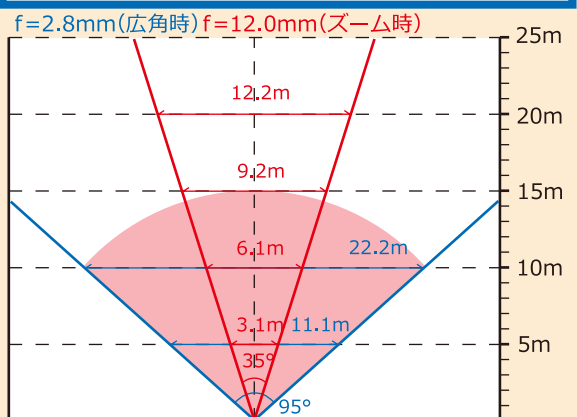

水平面角図

このカメラは近距離・中距離の撮影に適しています

※5M 設定時 ※ 赤は赤外線照射範囲 (最大)

●ご検討の前に……

- ※屋外や、直接本体に油分・酸・アルカリ溶剤がかかる場所では使用できません
- ※本製品を固定するネジ穴から水分が流入しないよう設置時加工してください
- ※出力信号切替や各種設定変更はUTC経由での設定画面内からのみ行えます
- ※UTC通信は製品によって合致しない場合もございますので、本製品お求めの前に必ずご購入先へご相談ください。
- ※4メガ・5メガの映像を表示する為には、対応のレコーダーとモニターが別途必要です