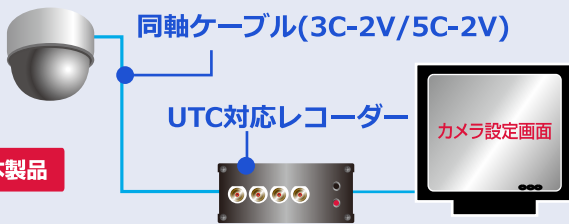

照明が無い場所では、自動で暗視モードへ切り替わります

昼間

夜間：暗視撮影時

※照明が無い場所を、白黒動画で暗視撮影を行います

便利な同軸通信(UTC)

従来のように、カメラ付近で設定を行わなくてOK!!
通常同軸配線をすれば、録画機でカメラ設定を行えます

※ご使用の録画機によっては、UTC通信できない場合があります
※同軸ケーブルは、中継端子を使用できません

映像信号の種類を変更可能