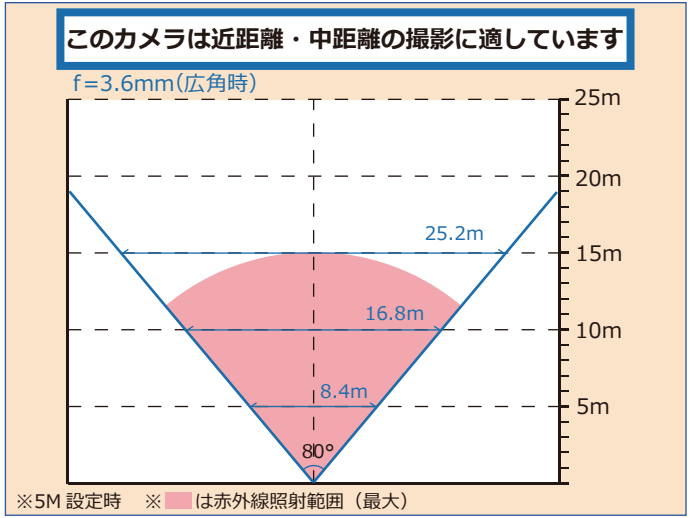

水平画角図

●ご検討の前に
※水中や、直接本体に油分・酸・アルカリ溶剤がかかる場所では使用できません
※本製品を固定するネジ穴から、水分が流入しないよう設置時加工してください
※本製品の各種設定変更は、UTC通信対応のレコーダーのみで行えます
UTC通信は製品によって合致しない場合もございますので、本製品お求めの前に必ずご購入先へご相談ください。
※5メガの映像を表示するためには、対応のレコーダーとモニターが別途必要です。