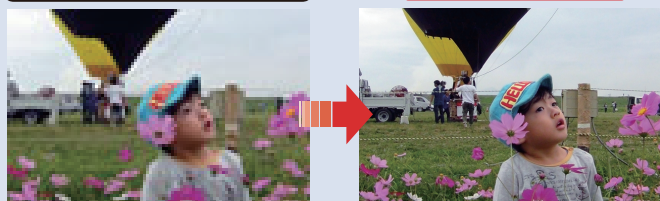

5 MP HD
2K 2560×1920P

RoHS
指令適合

メガピクセル画質

精細さを決める画素が、従来品の10~19倍!!
メガピクセル画質のクッキリ・はっきりした撮影を行えます

従来の 27 ~ 52 万画素カメラ

5メガピクセル

※写真はイメージです。5メガは縦横比の関係上、左右方向へ広がります。

照明が無くても暗視 !!