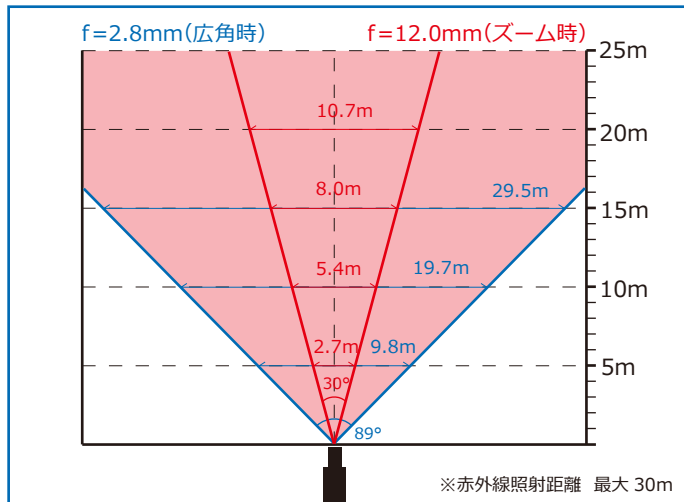

水平画角図

●ご検討の前に……

- ※水中や、直接本体に油分・酸・アルカリ溶剤がかかる場所では使用できません
- ※本製品の 音声 / 映像 / UTC通信 を行うためには、HD-TVI 信号に対応した Coax音声機能を搭載した録画機(レコーダー)が必要です
- ※集音マイクは全ての音を拾います 人の声だけを集音する事はできません
- ※暗視撮影時、撮影方向に鏡やガラス等の反射物があると、暗視撮影できません