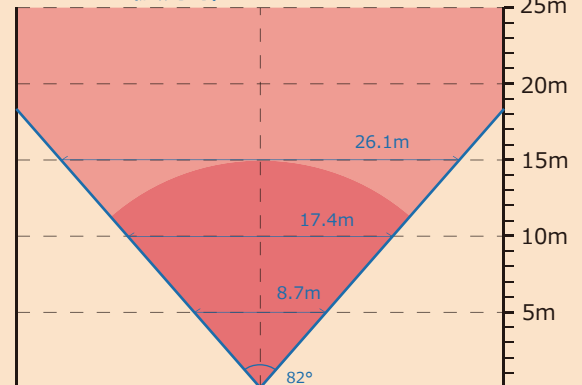

※PoE給電ハブ、PoE対応レコーダー、  
ルーター、LANケーブルは別売です

承認図

※単位 mm

製品仕様

・イメージセンサー	1/3" 2.2MP CMOS
・圧縮方式	H265 / MJPEG
・画素数	207万画素 1920(H)×1080(V)
・搭載レンズ	f= 3.6mm
・撮影範囲	水平画角 約 82° (垂直画角 約 40°)
・最低被写体照度	0 lux 赤外線照射時 / 0.05 lux/ F2.4 カラー撮影時
・赤外線照射距離	屋外：最大 15m 屋内：最大 30m
・メインストリーミング	1920×1080 / 1280×720 / 640× 360 30fps
・サブストリーミング	640× 360 30fps
・3rd ストリーミング	なし
・ONVIF	2.6 ( Profile S )
・表示ブラウザ	Chrome / Edge / Firefox / Safari (5ユーザー以内)
・SDカードスロット	なし
・ビットレート	100 Kbps ~ 4 Mbps IPv4
・集音マイク / 音声端子	なし / オーディオ入力端子・警報音専用出力端子
・インテリジェンス	ROI / 音検知 / モーション検知 / 警告サイレン鳴動
・電源 / 消費電力	Poe 48V / NVR給電 / DC12V外部給電 < 5W
・外径寸法 / 重量	約 121 (直径) × 90 (高) mm / 約 552g
・防水レベル	IP68
・動作可能温度/湿度	- 10℃ ~ 50℃ / 0 ~ 85 %RH (結露なきこと)

水平画角図

このカメラは近・中距離の撮影に適しています

f=3.6mm(広角時)

※赤外線照射距離 屋外：最大 15m 屋内：最大 30m

●ご検討の前に

- ※本製品は屋内・屋外用ですが、油分や水蒸気が当たる場所ではご使用できません
- ※本製品の映像を表示する為には、ネットワーク経由でWindows パソコンから接続する方法、もしくは、専用ネットワークデジタルHDレコーダーへ直接LANケーブルでの接続が必要です。
- ※暗視撮影時、撮影方向に鏡やガラス等の反射物があると、正常な暗視撮影ができません
- ※本製品を固定するネジ穴から水分が流入しないよう設置時加工してください