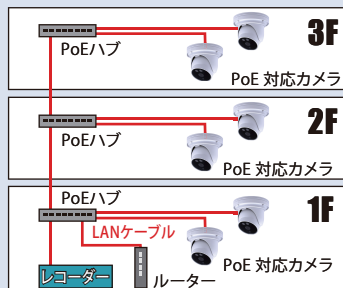

照明が無くても暗視 !!

照明が無い場所では、自動で暗視モードへ切り替わります

昼間

夜間：暗視撮影時

※照明が無い場所を、白黒動画で暗視撮影を行います

PoE 対応

ネットワークカメラ配線例

PoE給電ハブを使うことで、  
配線がスッキリ!  
LANケーブル1本で接続  
できるので建物内の配線が  
シンプルになります。

※PoE給電ハブ、PoE対応レコーダー、  
ルーター、LANケーブルは別売です

承認図

※単位 mm

製品仕様

・イメージセンサー	1/3" 2.2MP CMOS
・圧縮方式	H265 / MJPEG
・画素数	207万画素 1920(H)×1080(V)
・搭載レンズ	f= 3.6mm
・撮影範囲	水平画角 約 82° (垂直画角 約 40°)
・最低被写体照度	0 lux 赤外線照射時 / 0.05 lux/ F2.4 カラー撮影時
・赤外線照射距離	屋外：最大 15m 屋内：最大 30m
・メインストリーミング	1920×1080 / 1280×720 / 640× 360 30fps
・サブストリーミング	640× 360 30fps
・3rd ストリーミング	なし
・ONVIF	2.6 ( Profile S )
・表示ブラウザ	Chrome / Edge / Firefox / Safari (5ユーザー以内)
・SDカードスロット	なし
・ビットレート	100 Kbps ~ 4 Mbps IPv4
・集音マイク / 音声端子	なし / オーディオ入力端子・警報音専用出力端子
・インテリジェンス	ROI / 音検知 / モーション検知 / 警告サイレン鳴動
・電源 / 消費電力	Poe 48V / NVR給電 / DC12V外部給電 < 5W
・外径寸法 / 重量	約 121 (直径) × 90 (高) mm / 約 552g
・防水レベル	IP68
・動作可能温度/湿度	- 10℃ ~ 50℃ / 0 ~ 85 %RH (結露なきこと)

水平画角図

このカメラは近・中距離の撮影に適しています

f=3.6mm(広角時)

※赤外線照射距離 屋外：最大 15m 屋内：最大 30m

●ご検討の前に

- ※本製品は屋内・屋外用ですが、油分や水蒸気が当たる場所ではご使用できません
- ※本製品の映像を表示する為には、ネットワーク経由でWindows パソコンから接続する方法、もしくは、専用ネットワークデジタルHDレコーダーへ直接LANケーブルでの接続が必要です。
- ※暗視撮影時、撮影方向に鏡やガラス等の反射物があると、正常な暗視撮影ができません
- ※本製品を固定するネジ穴から水分が流入しないよう設置時加工してください