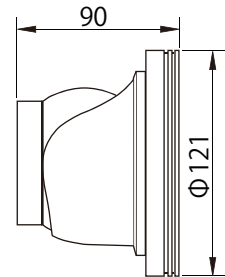

※PoE給電ハブ、PoE対応レコーダー、  
ルーター、LANケーブルは別売です

承認図

※単位 mm

製品仕様

・イメージセンサー	1/3" 2.2MP CMOS
・圧縮方式	H265 / MJPEG
・画素数	207万画素 1920(H)×1080(V)
・搭載レンズ	f= 3.6mm
・撮影範囲	水平画角 約 82° (垂直画角 約 40°)
・最低被写体照度	0 lux 赤外線照射時 / 0.05 lux/ F2.4 カラー撮影時
・赤外線照射距離	屋外：最大 15m 屋内：最大 30m
・メインストリーミング	1920×1080 / 1280×720 / 640× 360 30fps
・サブストリーミング	640× 360 30fps
・3rd ストリーミング	なし
・ONVIF	2.6 ( Profile S )
・表示ブラウザ	Chrome / Edge / Firefox / Safari (5ユーザー以内)
・SDカードスロット	なし
・ビットレート	100 Kbps ~ 4 Mbps IPv4
・集音マイク / 音声端子	なし / オーディオ入力端子・警報音専用出力端子
・インテリジェンス	ROI / 音検知 / モーション検知 / 警告サイレン鳴動
・電源 / 消費電力	Poe 48V / NVR給電 / DC12V外部給電 < 5W
・外径寸法 / 重量	約 121 (直径) × 90 (高) mm / 約 552g
・防水レベル	IP68
・動作可能温度/湿度	- 10℃ ~ 50℃ / 0 ~ 85 %RH (結露なきこと)