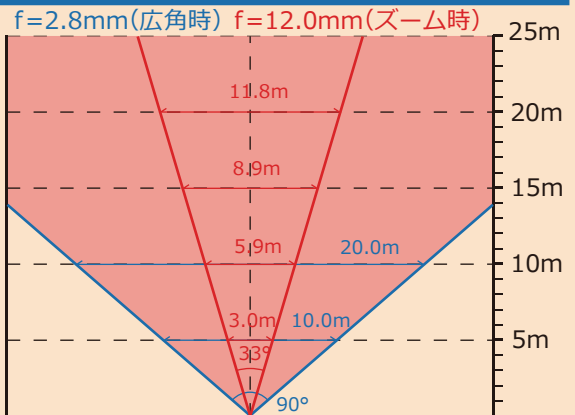

水平画角図

このカメラは近距離・中距離の撮影に適しています

※赤外線照射距離 屋外：最大 30m 屋内：最大 50m

●ご検討の前に

- ※本製品は屋内・屋外用ですが、油分や水蒸気が当たる場所ではご使用できません
- ※本製品の映像を表示する為には、ネットワーク経由でWindows パソコンから接続する方法、もしくは、専用ネットワークデジタルHDレコーダーへ直接LANケーブルでの接続が必要です。
- ※暗視撮影時、撮影方向に鏡やガラス等の反射物があると、正常な暗視撮影ができません
- ※本製品を固定するネジ穴から水分が流入しないよう設置時加工してください