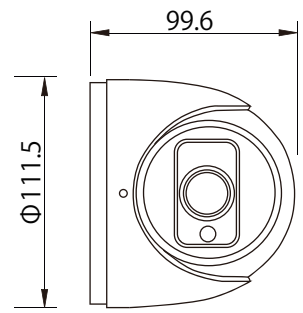

※PoE給電ハブ、PoE対応レコーダー、  
ルーター、LANケーブルは別売です

承認図

※単位 mm

製品仕様

・イメージセンサー	1/2.8" 2.2MP CMOS
・圧縮方式	H264 / H265 / H264+ / H265+ / MJPEG
・画素数	207万画素 1920(H)×1080(V)
・搭載レンズ	f= 2.8mm - 12mm バリフォーカルレンズ
・撮影範囲	水平画角 約 33 - 90 °
・レンズ操作方法	手動調整 (バリフォーカル)
・赤外線照射距離	屋外：最大 30m 屋内：最大 50m
・メインストリーミング	1920×1080 1280×720
・サブストリーミング	704×480 640×480 352×240
・3rd ストリーミング	なし
・ONVIF	21.12 ( Profile G/S )
・表示ブラウザ	Chrome / Edge / Firefox / Safari (3ユーザー以内)
・SDカードスロット	microSDカード 256GB まで (別売：録画可能)
・ビットレート	128 Kbps ~ 4 Mbps
・集音マイク / 音声端子	内蔵 G.711A・U / オーディオ入力端子
・インテリジェンス	ラインクロス / エリア侵入 / 撮影妨害 / 物体移動
・電源 / 消費電力	Poe / NVR給電 / DC12V外部給電 < 7 W
・外径寸法 / 重量	約 111.5 (直径) × 99.6 (高) mm / 約 650g
・防水レベル	IP67
・動作可能温度/湿度	- 30℃ ~ 60℃ / 0 ~ 95 %RH (結露なきこと)