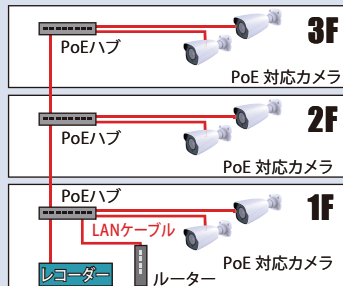

照明が無くても暗視 !!

照明が無い場所では、自動で暗視モードへ切り替わります

昼間

夜間：暗視撮影時

※照明が無い場所を、白黒動画で暗視撮影を行います

PoE 対応

ネットワークカメラ配線例

PoE給電ハブを使うことで、  
配線がスッキリ!  
LANケーブル1本で接続  
できるので建物内の配線が  
シンプルになります。

※PoE給電ハブ、PoE対応レコーダー、  
ルーター、LANケーブルは別売です

承認図

※単位 mm

製品仕様

・イメージセンサー	1/2.8" 2.2MP CMOS
・圧縮方式	H264 / H265 / H264+ / H265+ / MJPEG
・画素数	207万画素 1920(H)×1080(V)
・搭載レンズ	f= 2.8mm - 12mm バリフォーカルレンズ
・撮影範囲	水平画角 約 33 - 90 °
・レンズ操作方法	手動調整 (バリフォーカル)
・赤外線照射距離	屋外：最大 30m 屋内：最大 50m
・メインストリーミング	1920×1080 1280×720
・サブストリーミング	704×480 640×480 352×240
・3rd ストリーミング	なし
・ONVIF	21.12 ( Profile G/S )
・表示ブラウザ	Chrome / Edge / Firefox / Safari (3ユーザー以内)
・SDカードスロット	microSDカード 256GB まで (別売：録画可能)
・ビットレート	128 Kbps ~ 4 Mbps
・集音マイク / 音声端子	内蔵 G.711A・U / オーディオ入力端子
・インテリジェンス	ラインクロス / エリア侵入 / 撮影妨害 / 物体移動
・電源 / 消費電力	Poe / NVR給電 / DC12V外部給電 < 7 W
・外径寸法 / 重量	約 111.5 (直径) × 99.6 (高) mm / 約 650g
・防水レベル	IP67
・動作可能温度/湿度	- 30℃ ~ 60℃ / 0 ~ 95 %RH (結露なきこと)

※録画したmicroSDカードを取り出し、パソコンで見ることは出来ません  
ネットワーク経由ブラウザでカメラへログインして再生します

水平画角図

このカメラは近距離・中距離の撮影に適しています

※赤外線照射距離 屋外：最大 30m 屋内：最大 50m

●ご検討の前に

- ※本製品は屋内・屋外用ですが、油分や水蒸気が当たる場所ではご使用できません
- ※本製品の映像を表示する為には、ネットワーク経由でWindows パソコンから接続する方法、もしくは、専用ネットワークデジタルHDレコーダーへ直接LANケーブルでの接続が必要です。
- ※暗視撮影時、撮影方向に鏡やガラス等の反射物があると、正常な暗視撮影ができません
- ※本製品を固定するネジ穴から水分が流入しないよう設置時加工してください