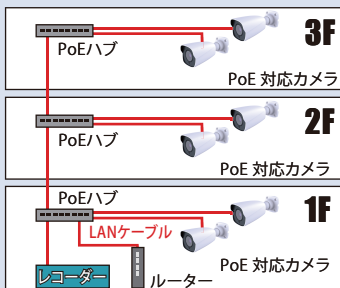

昼間

夜間：暗視撮影時

※照明が無い場所を、白黒動画で暗視撮影を行います

PoE 対応

ネットワークカメラ配線例

PoE給電ハブを使うことで、
配線がスッキリ!
LANケーブル1本で接続
できるので建物内の配線が
シンプルになります。

※PoE給電ハブ、PoE対応レコーダー、
ルーター、LANケーブルは別売です

見たい所を電動ズームアップ!!

レンズツマミで調整不要!!

4.2倍ズーム + 自動焦点

モニター画面を見ながらマウスでズーム撮影 + オートフォーカス

※カメラから 1m 以上被写体まで離してください

製品仕様

・イメージセンサー	1/2.7" 5MP CMOS
・総画素数	500万画素 2592(H)×1944(V)
・搭載レンズ	f= 2.8mm - 12mm 電動・オートフォーカスレンズ
・圧縮機能	H264 / H265 / H264+ / H265+
・撮影範囲	水平画角 約 35 - 94 °
・レンズ操作方法	ネットワーク経由ブラウザ / 本製品対応レコーダー アプリ
・赤外線照射距離	屋外：最大 30m 屋内：最大 50m
・メインストリーミング	2880×1620 2560×1440 1920×1080 1280×720
・サブストリーミング	1280×720 704×480 640×480 352×240
・3rd ストリーミング	704×480 480×240 352×240
・ONVIF	21.12 (Profile G/S)
・表示ブラウザ	Chrome / Edge / Firefox / Safari (10ユーザー以内)
・SDカードスロット	マイクロSDカード 256GB まで (別売：録画可)
・ビットレート	64 Kbps ~ 8 Mbps
・集音マイク / 音声端子	内蔵 G.711A・U / オーディオ入力端子
・インテリジェンス	ラインクロス / エリア侵入 / 撮影妨害 / 物体移動
・電源 / 消費電力	Poe / NVR給電 / DC12V外部給電 < 8.5W
・外径寸法 / 重量	約 111.5 (直径) × 99.6 (高) mm / 約 650g
・防水レベル	IP67
・動作可能温度/湿度	- 30℃ ~ 60℃ / 0 ~ 95 %RH (結露なきこと)

※録画したマイクロSDカードを取り出し、パソコンで見ることは出来ません
ネットワーク経由ブラウザでカメラへログインして再生します

水平画角図

このカメラは近距離・中距離の撮影に適しています

※赤外線照射距離 屋外：最大 30m 屋内：最大 50m

●ご検討の前に

- ※本製品は屋内・屋外用ですが、油分や水蒸気が当たる場所ではご使用できません
- ※本製品の映像を表示するには、ネットワーク経由でWindows パソコンから接続する方法、もしくは、専用ネットワークデジタルHDレコーダーへ直接LANケーブルでの接続が必要です。
- ※暗視撮影時、撮影方向に鏡やガラス等の反射物があると、正常な暗視撮影ができません
- ※本製品を固定するネジ穴から水分が流入しないよう設置時加工してください