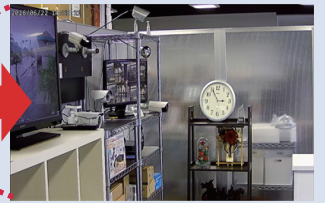

昼間

夜間：暗視撮影時

※照明が無い場所を、白黒動画で暗視撮影を行います

PoE 対応

ネットワークカメラ配線例

PoE給電ハブを使うことで、
配線がスッキリ!
LANケーブル1本で接続
できるので建物内の配線が
シンプルになります。

※PoE給電ハブ、PoE対応レコーダー、
ルーター、LANケーブルは別売です

見たい所を電動ズームアップ!!

レンズツマミで調整不要!!

4.2倍ズーム + 自動焦点

モニター画面を見ながらマウスでズーム撮影 + オートフォーカス

※カメラから 1m 以上被写体まで離してください

製品仕様

・イメージセンサー	1/2.7" 5MP CMOS
・総画素数	500万画素 2592(H)×1944(V)
・搭載レンズ	f= 2.8mm - 12mm 電動・オートフォーカスレンズ
・圧縮機能	H264 / H265 / H264+ / H265+
・撮影範囲	水平画角 約 35 - 94 °
・レンズ操作方法	ネットワーク経由ブラウザ / 本製品対応レコーダー アプリ
・赤外線照射距離	屋外：最大 30m 屋内：最大 50m
・メインストリーミング	2880×1620 2560×1440 1920×1080 1280×720
・サブストリーミング	1280×720 704×480 640×480 352×240
・3rd ストリーミング	704×480 480×240 352×240
・ONVIF	21.12 (Profile G/S)
・表示ブラウザ	Chrome / Edge / Firefox / Safari (10ユーザー以内)
・SDカードスロット	マイクロSDカード 256GB まで (別売：録画可)
・ビットレート	64 Kbps ~ 8 Mbps
・集音マイク / 音声端子	内蔵 G.711A・U / オーディオ入力端子
・インテリジェンス	ラインクロス / エリア侵入 / 撮影妨害 / 物体移動
・電源 / 消費電力	Poe / NVR給電 / DC12V外部給電 < 8.5W
・外径寸法 / 重量	約 111.5 (直径) × 99.6 (高) mm / 約 650g
・防水レベル	IP67
・動作可能温度/湿度	- 30℃ ~ 60℃ / 0 ~ 95 %RH (結露なきこと)