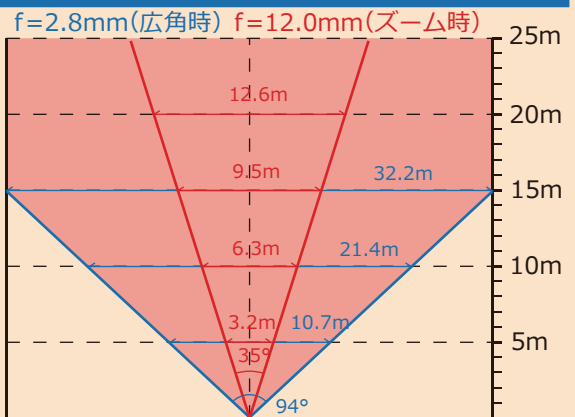

水平画角図

このカメラは近距離・中距離の撮影に適しています

※赤外線照射距離 屋外：最大 30m 屋内：最大 50m

●ご検討の前に

- ※本製品は屋内・屋外用ですが、油分や水蒸気が当たる場所ではご使用できません
- ※本製品の映像を表示するには、ネットワーク経由でWindows パソコンから接続する方法、もしくは、専用ネットワークデジタルHDレコーダーへ直接LANケーブルでの接続が必要です。
- ※暗視撮影時、撮影方向に鏡やガラス等の反射物があると、正常な暗視撮影ができません
- ※本製品を固定するネジ穴から水分が流入しないよう設置時加工してください