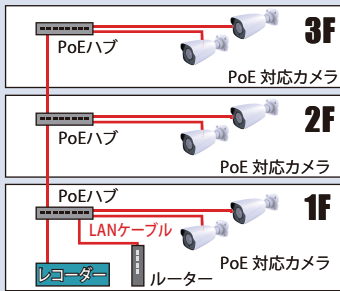

夜間：暗視撮影時

※照明が無い場所を、白黒動画で暗視撮影を行います

PoE 対応

ネットワークカメラ配線例

PoE給電ハブを使うことで、
配線がスッキリ!
LANケーブル1本で接続
できるので建物内の配線が
シンプルになります。

※PoE給電ハブ、PoE対応レコーダー、
ルーター、LANケーブルは別売です

見たい所を電動ズームアップ !!

レンズツマミで調整不要 !!

4.2倍ズーム + 自動焦点

モニター画面を見ながらマウスでズーム撮影 + オートフォーカス

※カメラから 1m 以上被写体まで離してください

製品仕様

・イメージセンサー	1/2.7" 5MP CMOS
・総画素数	500万画素 2592(H)×1944(V)
・搭載レンズ	f= 2.8mm - 12mm 電動・オートフォーカスレンズ
・圧縮機能	H264 / H265 / H264+ / H265+
・撮影範囲	水平画角 約 35 - 95 °
・レンズ操作方法	ネットワーク経由ブラウザ / 本製品対応レコーダー アプリ
・赤外線照射距離	屋外：最大 30m 屋内：最大 50m
・メインストリーミング	2880×1620 2560×1440 1920×1080 1280×720
・サブストリーミング	1280×720 704×480 640×480 352×240
・3rd ストリーミング	704×480 480×240 352×240
・ONVIF	21.12
・表示ブラウザ	Chrome / Edge / Firefox / Safari (10ユーザー以内)
・SDカードスロット	microSDカード 256GB まで (別売：録画可能)
・ビットレート	64 Kbps ~ 8 Mbps
・集音マイク / 音声端子	内蔵 G.711A・U / オーディオ入力端子
・インテリジェンス	ラインクロス / エリア侵入 / 撮影妨害 / 物体移動
・電源 / 消費電力	Poe / NVR給電 / DC12V外部給電 < 8.5W
・外径寸法 / 重量	約 82 (縦) × 81 (横) × 215 (奥行) mm / 約 700g
・防水レベル	IP67
・動作可能温度/湿度	- 30℃ ~ 60℃ / 0 ~ 95 %RH (結露なきこと)

※録画したmicroSDカードを取り出し、パソコンで見ることは出来ません
ネットワーク経由ブラウザでカメラへログインして再生します

水平画角図

このカメラは近距離・中距離の撮影に適しています

※赤外線照射距離 最大 50m

●ご検討の前に

- ※本製品は屋内・屋外用ですが、油分や水蒸気が当たる場所ではご使用できません
- ※本製品の映像を表示する為には、ネットワーク経由でWindows パソコンから接続する方法、もしくは、専用ネットワークデジタルHDレコーダーへ直接LANケーブルでの接続が必要です。
- ※暗視撮影時、撮影方向に鏡やガラス等の反射物があると、正常な暗視撮影ができません
- ※本製品を固定するネジ穴から水分が流入しないよう設置時加工してください