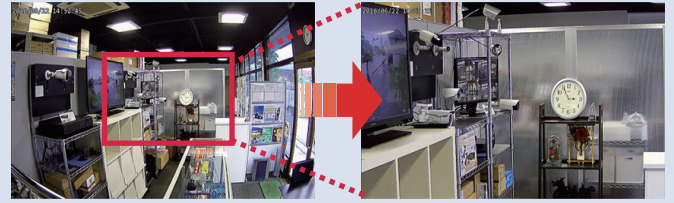

500万画素 Plug and Play 赤外線暗視 屋外防雨
PoE対応 電動ズームIPカメラ

業務用

5MP-EVG

希望小売価格：オープン

製品特徴

- microSD 録画可 64GBでフルHD録画 約10日間
- 音声も記録! 集音マイク搭載
- 配線がスッキリ! 映像も電源もLAN1本で PoE対応
- レンズ焦点を自動調整 オートフォーカス
- 画質を落とさずにズームアップ ×4.2 電動光学レンズ
- 物体検知・撮影妨害検知・ラインクロス・エリア侵入 インテリジェント機能
- Windowsブラウザ対応 Chrome / Edge / Firefox / Safari

夜間：暗視撮影時

※照明が無い場所を、白黒動画で暗視撮影を行います

PoE 対応

ネットワークカメラ配線例

PoE給電ハブを使うことで、
配線がスッキリ!
LANケーブル1本で接続
できるので建物内の配線が
シンプルになります。

※PoE給電ハブ、PoE対応レコーダー、
ルーター、LANケーブルは別売です

見たい所を電動ズームアップ !!

レンズツマミで調整不要 !!

4.2倍ズーム + 自動焦点

モニター画面を見ながらマウスでズーム撮影 + オートフォーカス

※カメラから 1m 以上被写体まで離してください

製品仕様

・イメージセンサー	1/2.7" 5MP CMOS
・総画素数	500万画素 2592(H)×1944(V)
・搭載レンズ	f= 2.8mm - 12mm 電動・オートフォーカスレンズ
・圧縮機能	H264 / H265 / H264+ / H265+
・撮影範囲	水平画角 約 35 - 95 °
・レンズ操作方法	ネットワーク経由ブラウザ / 本製品対応レコーダー アプリ
・赤外線照射距離	屋外：最大 30m 屋内：最大 50m
・メインストリーミング	2880×1620 2560×1440 1920×1080 1280×720
・サブストリーミング	1280×720 704×480 640×480 352×240
・3rd ストリーミング	704×480 480×240 352×240
・ONVIF	21.12
・表示ブラウザ	Chrome / Edge / Firefox / Safari (10ユーザー以内)
・SDカードスロット	microSDカード 256GB まで (別売：録画可能)
・ビットレート	64 Kbps ~ 8 Mbps
・集音マイク / 音声端子	内蔵 G.711A・U / オーディオ入力端子
・インテリジェンス	ラインクロス / エリア侵入 / 撮影妨害 / 物体移動
・電源 / 消費電力	Poe / NVR給電 / DC12V外部給電 < 8.5W
・外径寸法 / 重量	約 82 (縦) × 81 (横) × 215 (奥行) mm / 約 700g
・防水レベル	IP67
・動作可能温度/湿度	- 30℃ ~ 60℃ / 0 ~ 95 %RH (結露なきこと)