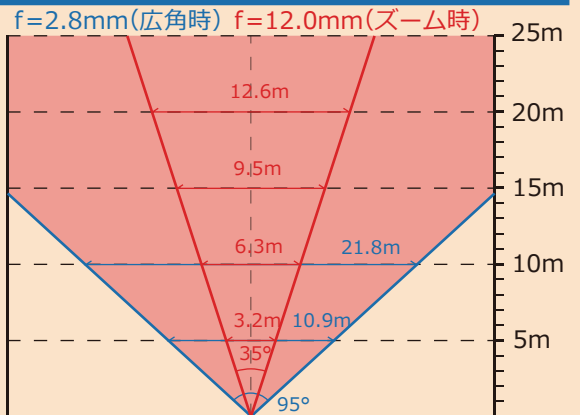

※赤外線照射距離 最大 50m

●ご検討の前に

- ※本製品は屋内・屋外用ですが、油分や水蒸気が当たる場所ではご使用できません
- ※本製品の映像を表示する為には、ネットワーク経由でWindows パソコンから接続する方法、もしくは、専用ネットワークデジタルHDレコーダーへ直接LANケーブルでの接続が必要です。
- ※暗視撮影時、撮影方向に鏡やガラス等の反射物があると、正常な暗視撮影ができません
- ※本製品を固定するネジ穴から水分が流入しないよう設置時加工してください