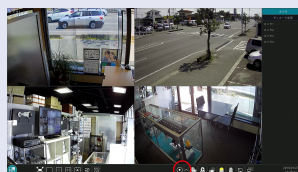

従来の 27 ~ 52 万画素カメラ

※写真はイメージです。

超高精細映像

※接続カメラの性能で録画解像度は変化します。

ワンタッチ再生

簡易再生ボタン

画面下に表示される操作メニューの
簡易再生ボタンは5秒前、10秒前
30秒前、1分前、5分前のどれか
を選択して再生ボタンを押すだけで再生！

再生モードでは日時指定はもちろん、
再生ボタンで30秒前や30秒後に
一発らくらく移動。
必要な画像を素早く探せます。

ポート開放不要

従来までのルーター設定(ポート開放)
が一切不要

最新P2Pコネク採用で、ルーターと
LANケーブルを繋ぎ、QRコードを読む
だけのスマート接続が可能に

※インターネット光回線推奨
※ルーターのUPnP設定 ON が必須
※従来までのDDNSサーバー接続にも対応
※接続する端末は、パケット定額契約推奨

PoE対応でスッキリ配線

PoE対応ネットワークレコーダー
はPoE給電対応ハブを利用する
ことで、LANケーブル1本で
接続でき、配線がスッキリ！
レコーダー周りや階層をまたいで
の配線もシンプルになります。