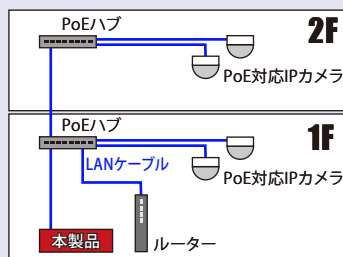

ポート開放不要

従来までのルーター設定(ポート開放)
が一切不要

最新P2Pコネク採用で、ルーターと
LANケーブルを繋ぎ、QRコードを読む
だけのスマート接続が可能に

※インターネット光回線推奨
※ルーターのUPnP設定 ON が必須
※従来までのDDNSサーバー接続にも対応
※接続する端末は、パケット定額契約推奨

PoE対応でスッキリ配線

PoE対応ネットワークレコーダー
はPoE給電対応ハブを利用する
ことで、LANケーブル1本で
接続でき、配線がスッキリ！
レコーダー周りや階層をまたいで
の配線もシンプルになります。

※PoE給電対応ハブ、PoE対応IPカメラ、
ルーター、LANケーブルは別売です。

ネットワークレコーダーの配線例

必要録画容量目安

※計算上の値ですので実際の環境で前後します。

ビットレート / 推奨カメラ	必要録画容量 (単位:GB)				
	1日間	1週間	10日間	30日間	90日間
512 Kbps / HD・アナログ	6	42	60	180	540
768 Kbps	9	63	90	270	810
1 Mbps	12	84	120	360	1,080
1.5 Mbps / フルHD	18	126	180	540	1,620
2 Mbps	23	161	230	690	2,070
3 Mbps / 400万画素	35	245	350	1,050	3,150
4 Mbps / 500万画素	47	329	470	1,410	4,230
6 Mbps	70	490	700	2,100	6,300
8 Mbps	94	658	940	2,820	8,460
10 Mbps	117	819	1,170	3,510	10,530
12 Mbps	141	987	1,410	4,230	12,690