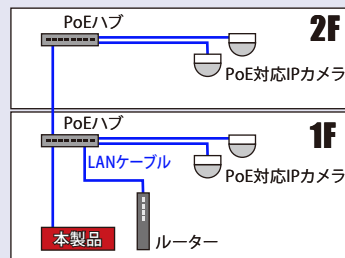

ポート開放不要

従来までのルーター設定(ポート開放)  
が一切不要  
最新P2Pコネク採用で、ルーターと  
LANケーブルを繋ぎ、QRコードを読む  
だけのスマート接続が可能に

- ※インターネット光回線推奨
- ※ルーターのUPnP設定 ON が必須
- ※従来までのDDNSサーバー接続にも対応
- ※接続する端末は、パケット定額契約推奨

PoE対応でスッキリ配線

PoE対応ネットワークレコーダー  
はPoE給電対応ハブを利用する  
ことで、LANケーブル1本で  
接続でき、配線がスッキリ！  
レコーダー周りや階層をまたいで  
の配線もシンプルになります。

※PoE給電対応ハブ、PoE対応IPカメラ、  
ルーター、LANケーブルは別売です。

ネットワークレコーダーの配線例

必要録画容量目安

※計算上の値です。ご使用の環境で前後します。

ビットレート / 推奨カメラ	必要録画容量 (単位:GB)				
	1日間	1週間	10日間	30日間	90日間
512 Kbps / HD・アナログ	6	42	60	180	540
768 Kbps	9	63	90	270	810
1 Mbps	12	84	120	360	1,080
1.5 Mbps / フルHD	18	126	180	540	1,620
2 Mbps	23	161	230	690	2,070
3 Mbps / 400万画素	35	245	350	1,050	3,150
4 Mbps / 500万画素	47	329	470	1,410	4,230
6 Mbps	70	490	700	2,100	6,300
8 Mbps	94	658	940	2,820	8,460
10 Mbps	117	819	1,170	3,510	10,530
12 Mbps	141	987	1,410	4,230	12,690