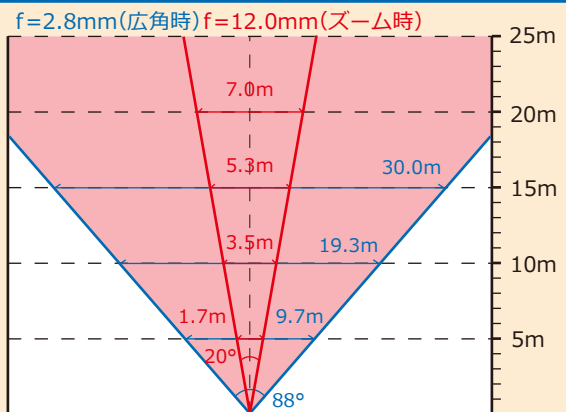

水平面角図

このカメラは近距離・中距離の撮影に適しています

※ は赤外線照射範囲

※赤外線照射距離 最大 30m

●ご検討の前に……

- ※水中や、直接本体に油分・酸・アルカリ溶剤がかかる場所では使用できません
- ※初回の設置時には、テレビやモニターを（別売）を用いてテスト録画を行い動作確認が必要です
- ※GPS信号受信器は、設置場所によってはGPS信号を受信できない場合があります
- ※暗い場所では赤外線を照射し暗視します。撮影方向に反射物は置かないでください
- ※映像を記録するSDカードとの接続相性保証や、録画データの保証や損害賠償補償は行っていません